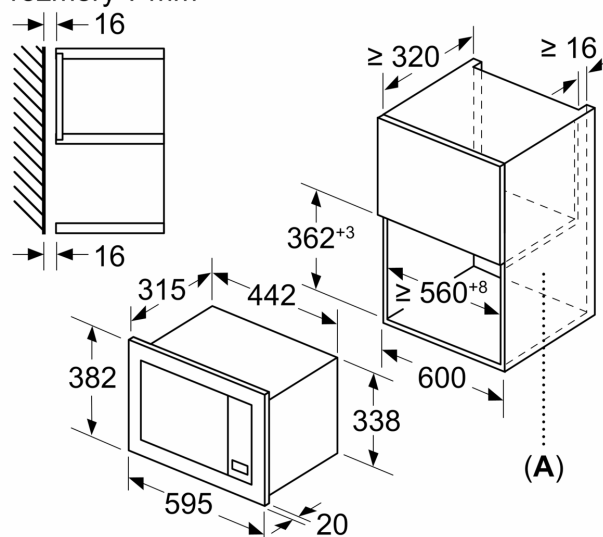

Rozměry

- rozměry spotřebiče (V x Š x H): 382 mm x 595 mm x 335 mm
- rozměry niky (V x Š x H): 362 mm - 365 mm x 560 mm - 568 mm x 320 mm
- „potřebné rozměry naleznete v instalačních materiálech“

iQ300, Vestavná mikrovlnná trouba, Černá BE623LMB3

Rozměrové výkresy

rozměry v mm
montáž mikrovlnné trouby 20 l do nástěnné skříňky

A: přesah nahoře:
výklenek 362: 6 mm
výklenek 365: 3 mm
B: přesah dole: 14 mm

rozměry v mm
montáž mikrovlnné trouby 20 l do vysoké skříňe

A: přesah nahoře: 1 mm
B: přesah dole: 1 mm

rozměry v mm

A: zadní stěna volná

rozměry v mm

A: zadní stěna volná