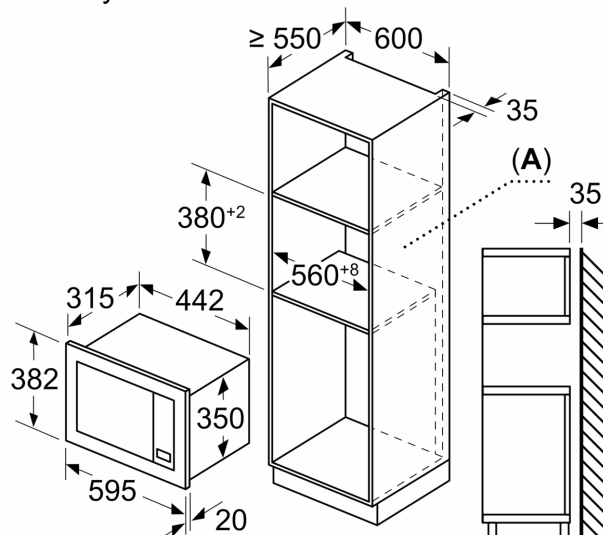

Rozměry

- rozměry spotřebiče (V x Š x H): 382 mm x 595 mm x 335 mm
- rozměry niky (V x Š x H): 362 mm - 365 mm x 560 mm - 568 mm x 320 mm
- „potřebné rozměry naleznete v instalačních materiálech“

iQ300, Vestavná mikrovlnná trouba, Černá BE623LMB3

Rozměrové výkresy

rozměry v mm
montáž mikrovlnné trouby 20 l do nástěnné skříňky

A: přesah nahoře:
výklenek 362: 6 mm
výklenek 365: 3 mm
B: přesah dole: 14 mm

rozměry v mm
montáž mikrovlnné trouby 20 l do vysoké skříňe

A: přesah nahoře: 1 mm
B: přesah dole: 1 mm

rozměry v mm

A: zadní stěna volná

rozměry v mm

A: zadní stěna volná