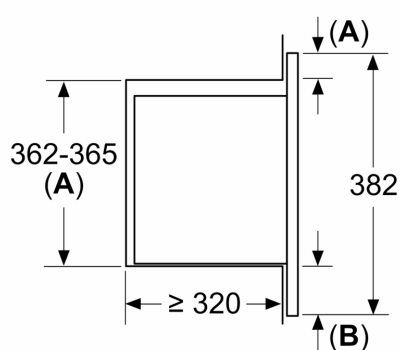

Bezpečnost a energetická náročnost

- dětská pojistka
- bezpečnostní vypínání trouby spínač kontaktu dveří
- chladicí ventilátor

Technické informace

- délka přívodního kabelu: 130 cm
- celkový příkon elektro: 1.27 kW
- napětí: 220 - 230 V
- vestavný spotřebič do horní skříňky o šířce 60 cm s hloubkou min. 30 cm, pro vestavbu do vysoké skříňky o šířce 60 cm

Rozměry

- rozměry spotřebiče (V x Š x H): 382 mm x 595 mm x 335 mm
- rozměry niky (V x Š x H): 362 mm - 365 mm x 560 mm - 568 mm x 320 mm
- „potřebné rozměry naleznete v instalačních materiálech“

iQ300, Vestavná mikrovlnná trouba, Černá BE623LMB3

Rozměrové výkresy

rozměry v mm
montáž mikrovlnné trouby 20 l do nástěnné skříňky

A: přesah nahoře:
výklenek 362: 6 mm
výklenek 365: 3 mm
B: přesah dole: 14 mm

rozměry v mm
montáž mikrovlnné trouby 20 l do vysoké skříňe

A: přesah nahoře: 1 mm
B: přesah dole: 1 mm

rozměry v mm

A: zadní stěna volná

rozměry v mm

A: zadní stěna volná