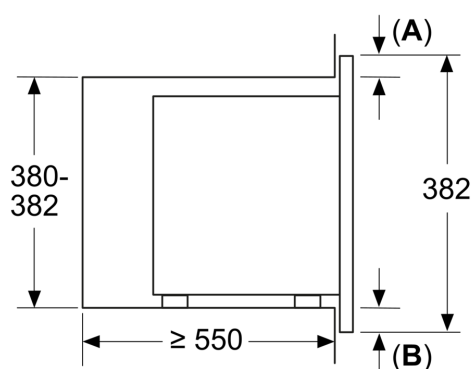

Rozměry

- rozměry spotřebiče (V x Š x H): 382 mm x 595 mm x 335 mm
- rozměry niky (V x Š x H): 362 mm - 365 mm x 560 mm - 568 mm x 320 mm
- „potřebné rozměry naleznete v instalačních materiálech“

iQ300, Vestavná mikrovlnná trouba, Černá BE623LMB3

Rozměrové výkresy

rozměry v mm
montáž mikrovlnné trouby 20 l do nástěnné skříňky

A: přesah nahoře:
výklenek 362: 6 mm
výklenek 365: 3 mm
B: přesah dole: 14 mm

rozměry v mm
montáž mikrovlnné trouby 20 l do vysoké skříňe

A: přesah nahoře: 1 mm
B: přesah dole: 1 mm

rozměry v mm

A: zadní stěna volná

rozměry v mm

A: zadní stěna volná