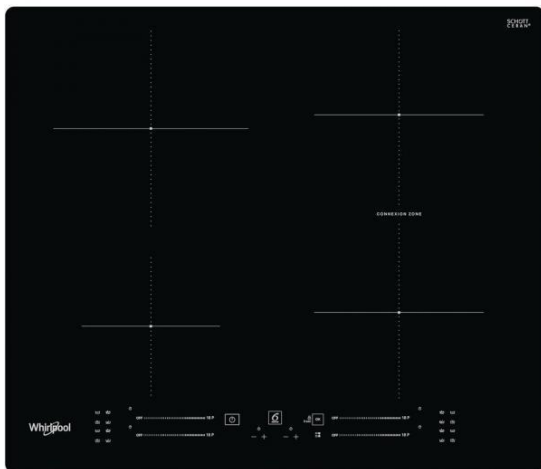

WB S2560 NE

Varná deska

Whirlpool

EAN kód: 8003437601033

Typ varné desky	elektrická- indukční
Kategorie varné desky	samostatná
Šířka desky	do 60 cm

Vlastnosti

6. SMYSL varných desek	ano
Povrch varné desky	sklokeramická
Barva	černá
Provedení	bez rámečku
Ovládání	dotykové
Počet varných zón	4
Umístění ovládacího panelu	vpředu
Power Management 230V	ano
Počet stupňů výkonu	18+booster

Plotny

Přední levá plotna	indukční
Průměr přední levé plotny	145 mm
Výkon přední levé plotny	1200/1600 W
Zadní levá plotna	indukční
Průměr zadní levé plotny	210 mm
Výkon zadní levé plotny	2100/3000 W
Zadní pravá plotna	indukční
Průměr zadní pravé plotny	180 mm
Výkon zadní pravé plotny	1800/2100 W
Přední pravá plotna	indukční
Průměr přední pravé plotny	180 mm
Výkon přední pravé plotny	1800/2100 W

Technické údaje

Maximální příkon el. varné desky	7200 W
Frekvence	50/60 Hz
Připojení na 230 V	ano
Doporučené připojení k síti	400V 3N ~ V
Spotřeba energie v pohotovostním režimu (2010/30/ EC)	< 1,0 W
Spotřeba energie ve vypnutém režimu (2010/30/ EC)	< 0,5 W
Rozměry (vxšxh)	54x590x510 mm
Rozměry s obalem (vxšxh)	120x670x600 mm
Rozměry otvoru pro zabudování (vxšxh)	30-60x560-562x480 mm
Hmotnost	10,1 kg
Hmotnost s obalem	11,1 kg