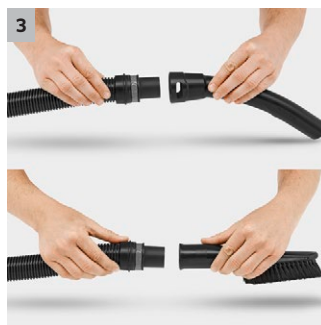

## WD 5 Premium

WD 5 Premium je efektivní multifunkční vysavač s extrémně vysokým sacím výkonem, nádrží z ušlechtilé oceli o objemu 25 l, plochým skládaným filtrem v odnímatelné kazetě, funkcí čištění filtru a fukaru.

### 3 Odnímatelná rukojeť

- Nabízí možnost nasazení nejrůznějších hubic přímo na sací hadici.
- Pro nejjednodušší sání i ve stísněných podmínkách.

### Vybavení

<b>Sací hadice</b>	<b>m / mm</b>	2,2 / 35	<b>Komfortní držadlo 3 v 1</b>	■
<b>Odnímatelná rukojeť s ochranou proti elektrostát. náboji</b>		■	<b>Ochrana proti nárazu</b>	■
<b>Sací trubky</b>	<b>kusy / m / mm</b>	2 x 0,5 / 35 / Plast / -	<b>Uložení příslušenství</b>	■
<b>Plochý skládaný filtr</b>		ve vyjímatelné filtrační kazetě	<b>Hák na kabel</b>	■
<b>Vlísový filtrační sáček</b>	<b>kusy</b>	1	<b>Úložný prostor pro drobné předměty</b>	■
<b>Spárová hubice</b>		■		
<b>Sací trubka na hrubé nečistoty</b>	<b>m / mm</b>	-		
<b>Funkce čištění filtru</b>		■		
<b>Funkce fukaru</b>		■		
<b>Parkovací poloha</b>		■		
<b>Otočný spínač (Zap/Vyp)</b>		■		