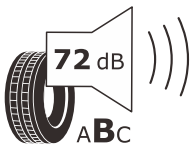

# ENERG

APLUS

2AP2204H1

165/70R14C 89/87 R

C2

2020/740