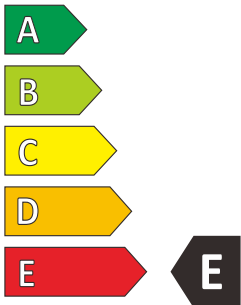

# ENERG

APLUS

2AP2204H1

165/70R14C 89/87 R

C2

2020/740