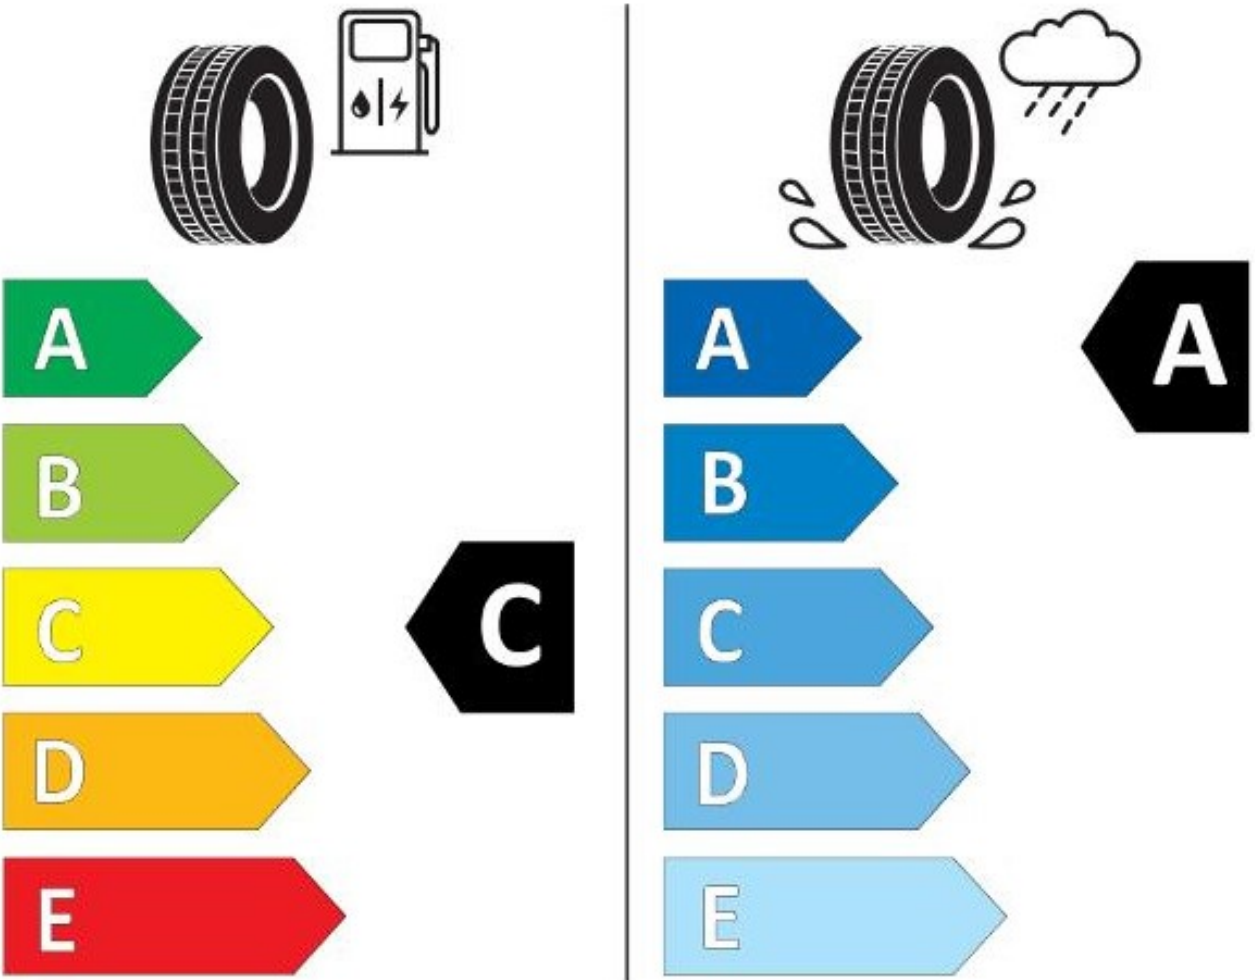

ENERG

MICHELIN

961539

215/60R17 96 V

C1

2020/740