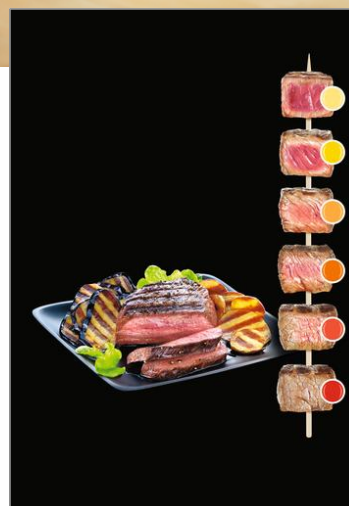

Tefal®

OPTIGRILL+ GC712D34
Gril Tefal Optigrill+ GC712D34
GC712D34

Dokonalé výsledky grilování masa od krvavého až po dobře propečené

Perfektní výsledky grilování od krvavého po dobře propečený
OptiGrill+ unikátní chytrý gril, byl vyvinut pro dokonalé výsledky grilování.

Je vybaven technologií „Automatického senzoru grilování“, automatickým nastavením doby grilování v závislosti na množství a tloušťce grilovaného jídla, zvoleném jednom ze šesti programů (burger, drůbež, sendvič, klobása, steak, ryba) a funkcí přípravy mraženého jídla. Během grilování vám barevný indikátor oznamuje průběh: růžová barva pro zahřívání, modrá a zelená pro začátek přípravy, žlutá pro „krvavé“ propečený, oranžová pro „medium“ a červená pro úroveň „dobře propečený“. Kdykoliv podle svých preferencí můžete grilování zvednutím víka přerušit, odebrat si svou porci, víko zavřít a pokračovat v grilování na požadovanou úroveň! Nový manuální mód se 4 teplotami se hodí zvláště pro grilování ovoce a zeleniny, aby bylo vždy podle vašich představ.

VÝHODY PRODUKTU

6 automatických programů a indikátor stupně propečení pro dokonalé výsledky od krvavého až po dobře propečené maso

Manuální režim se 4 nastavitelnými teplotami pro přípravu všech druhů potravin.

6 programů přípravy pokrmů

Pro různé druhy potravin: hamburger, drůbež, sendvič, klobása, červená masa, ryby.

Indikátor propečení

Sledujte postup přípravy pro dokonalé výsledky grilování masa, od krvavého po dobře propečené. Indikátor ukazuje stav propečení a každou fázi hlásí zvukovým signálem, abyste přesně věděli, kdy je jídlo připraveno podle vašeho přání!