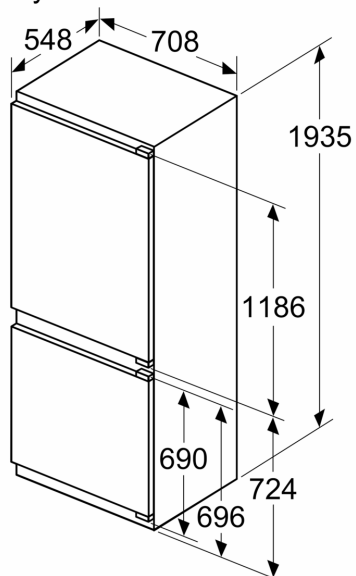

Mrazicí prostor

- čistý objem mrazicí části : 98 l
- mrazicí kapacita 24h : 9.5 kg
- doba skladování při poruše: 13 h hod.
- 3 x transparentní mrazicí zásuvka

Rozměry

- rozměry spotřebiče (V x Š x H) : 193.5 cm x 70.8 cm x 54.8 cm
- rozměry niky (V x Š x H): 194.0 cm x 71.0 cm x 56.0 cm

iQ300, Vestavná chladnička s mrazákem dole, 193.5 x 70.8 cm, Ploché panty KB96NVFE0

Rozměrové výkresy

Rozměry v mm

C: Přesah předního panelu

D: Dolní okraj předního panelu

Rozměry v mm

Rozměry v mm

Rozměrové výkresy

Rozměry v mm

Doporučené rozměry mezer pro plochý závěs

F	R	X
16-19	0-3	2,5
20	0-1	3
	2-3	2,5
21	0-1	3
	2-3	2,5
22	0	4
	1	3,5
	2-3	3

Rozměry mezer doporučené v tabulce je třeba dodržovat, aby bylo zaručeno bezproblémové otevírání dveří zařízení a nedocházelo k poškození kuchyňského nábytku.