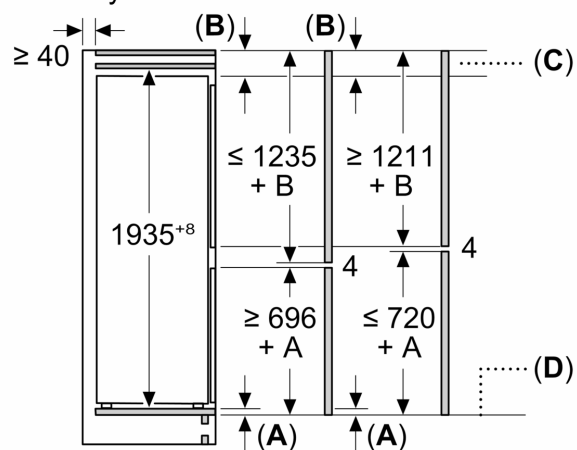

iQ300, Vestavná chladnička s mrazákem dole, 193.5 x 70.8 cm, Ploché panty KB96NVFE0

Rozměrové výkresy

Rozměry v mm

C: Přesah předního panelu

D: Dolní okraj předního panelu

Rozměry v mm

Rozměry v mm

Rozměrové výkresy

Rozměry v mm

Doporučené rozměry mezer pro plochý závěs

F	R	X
16-19	0-3	2,5
20	0-1	3
	2-3	2,5
21	0-1	3
	2-3	2,5
22	0	4
	1	3,5
	2-3	3

Rozměry mezer doporučené v tabulce je třeba dodržovat, aby bylo zaručeno bezproblémové otevírání dveří zařízení a nedocházelo k poškození kuchyňského nábytku.