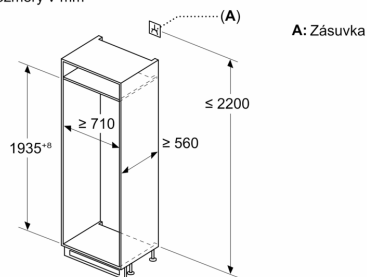

Mrazicí prostor

- čistý objem mrazicí části : 98 l
- mrazicí kapacita 24h : 9.5 kg
- doba skladování při poruše: 13 h hod.
- 3 x transparentní mrazicí zásuvka

Rozměry

- rozměry spotřebiče (V x Š x H) : 193.5 cm x 70.8 cm x 54.8 cm
- rozměry niky (V x Š x H): 194.0 cm x 71.0 cm x 56.0 cm

iQ300, Vestavná chladnička s mrazákem dole, 193.5 x 70.8 cm, Ploché panty KB96NVFE0

Rozměrové výkresy

Rozměry v mm

C: Přesah předního panelu

D: Dolní okraj předního panelu

Rozměry v mm

Rozměry v mm

Rozměrové výkresy