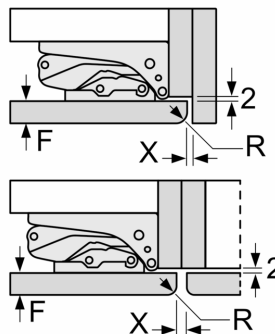

iQ300, Vestavná chladnička s mrazákem dole, 193.5 x 70.8 cm, Ploché panty KB96NVFE0

Rozměrové výkresy

Rozměry v mm

C: Přesah předního panelu

D: Dolní okraj předního panelu

Rozměry v mm

Rozměry v mm

Rozměrové výkresy

Maximální přípustná hmotnost přední stěny jednotky

Nasazení přední stěny jednotky, která překračuje přípustnou hmotnost, může způsobit poškození a vést k narušení funkčnosti závěsů

Δ Hmotnost

A1	20 kg
A2	19 kg

Rozměry v mm

Doporučené rozměry mezer pro plochý závěs

F	R	X
16-19	0-3	2,5
20	0-1	3
	2-3	2,5
21	0-1	3
	2-3	2,5
22	0	4
	1	3,5
	2-3	3

Rozměry mezer doporučené v tabulce je třeba dodržovat, aby bylo zaručeno bezproblémové otevírání dveří zařízení a nedocházelo k poškození kuchyňského nábytku.