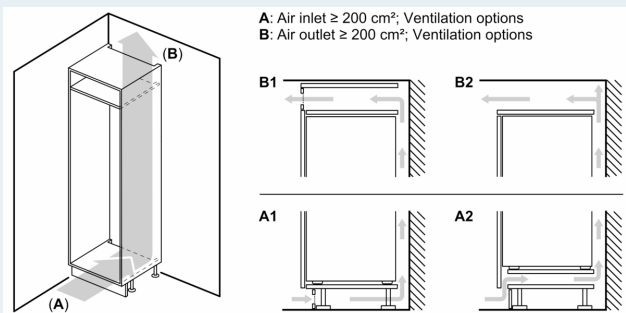

Specifika

- Na základě výsledků normalizované zkoušky trvajících 24 hodin. Skutečná spotřeba energie závisí na způsobu použití a umístění spotřebiče.

Prostředí a bezpečnost

Instalace

Všeobecné informace

- Osvětlení mrazicí části: žádná
- zesílené panty
- 5 x odkládací plocha z bezpečnostního skla, z toho 4 x výškově nastavitelná

iQ300, Vestavná chladnička s mrazákem dole, 193.5 x 70.8 cm, Ploché panty KB96NVFE0

Rozměrové výkresy

Rozměry v mm

C: Přesah předního panelu

D: Dolní okraj předního panelu

Rozměry v mm

Rozměry v mm

Rozměrové výkresy