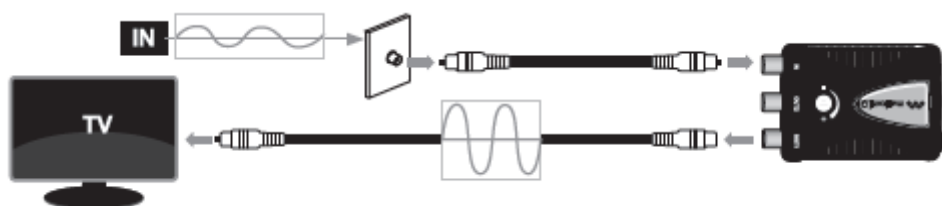

880102 AMP 200 Vnitřní digitální anténní zesilovač s filtrem LTE

Optimální příjem digitálního pozemního televizního a DAB digitálního rádiového signálu pomocí dekodéru.

Zesiluje analogové a digitální televizní signály více než 10krát.

Zlepšuje kvalitu obrazu a zvuku v případě rušení kvůli příliš dlouhé délce připojení nebo rušení z jiných elektronických zařízení.

Ideální pro distribuci signálu antény do dvou zařízení.

AMP200 má vylepšenou „dynamiku zesílení“, což znamená, že začíná zesilovat televizní signál na nižší úrovni - pomáhá vyhnout se nadměrného zesílení signálu (tzn. Původní model byl vystaven nadměrného zesílení což snižovalo kvalitu signálu)

Popis

- Vybaven filtry, které zabraňují rušení signálů 4G / LTE / GSM, pro vysokou kvalitu zvuku a obrazu.
- Snadná instalace, připravená k použití.
- 1 vstupní zásuvka / 2 výstupní zásuvky 75 Ohm
- Nastavitelné zesílení až 20 dB
- Napájení 220 V / 50 Hz 3 W
- Frekvenční rozsah 40 - 790 MHz.