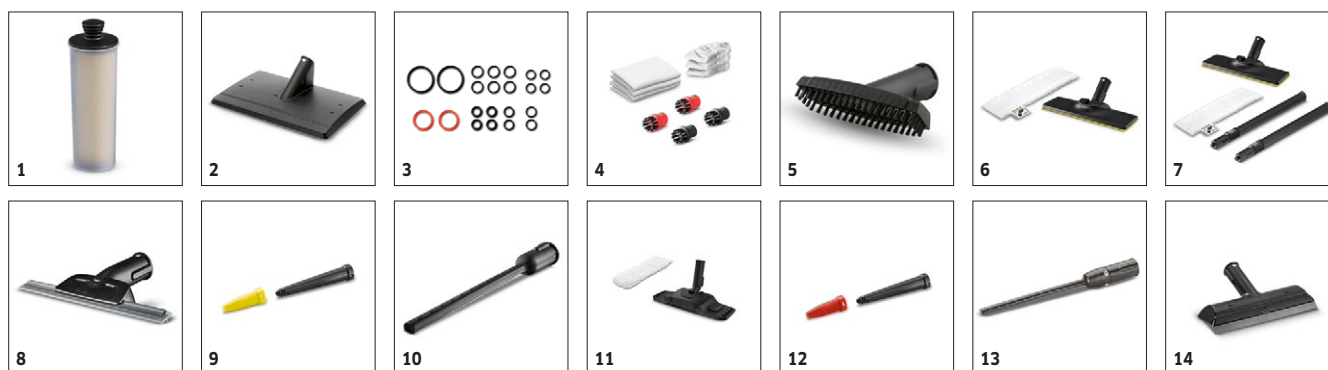

SC 3 1.513-000.0

KÄRCHER

		Objednáací číslo	Menge						
Ostatní									
Odvápňovací kartuše	1	2.863-018.0							Odvápňovací kartuše automaticky a účinně odvádí napaštěnou vodu - ideální předpoklad dlouhé životnosti přístroje. Vhodná pro přístroj SC 3. ■
prostředek na uvolňování tapet	2	2.863-062.0	1 kusy						S pomocí tohoto příslušenství odstraníte párou snadno, rychle, čistě a bez námahy tapety a tapetové lepidlo. □
Sada náhradních o-kroužků	3	2.884-312.0	22 kusy						Sada náhradních O-kroužků pro jednoduchou výměnu O-kroužků na nejrůznějších příslušenství k parním čistícím. □
Příslušenství sada univerzál. pro SC	4	2.863-215.0	10 kusy						Univerzální sada příslušenství pro parní čistič: s 3 bavlněnými utěrkami pro podlahovou hubici, se 3 bavlněnými potahy pro ruční hubici jakož i 2 červené a 2 černé kulaté kartáče. □
Trysky									
Ruční hubice	5	2.884-280.0	1 kusy						Ruční hubice s dodatečnými štětinami k čištění sprchových koutů, kachlíček atd. Pro použití s nebo bez froté potahu. ■
Sada podlahové hubice EasyFix	6	2.863-267.0	2 kusy						S komfortním upínacím systémem a vhodnou utěrkou na podlahu z mikrovláken: Sada podlahové hubice EasyFix pro parní čistič umožňuje výměnu utěrky bez kontaktu s nečistotami. □
Sada na čištění podlah EasyFix pro SC 1	7	2.863-268.0	4 kusy						Čistota bez kontaktu s nečistotami: Se sadou na čištění podlah EasyFix pro SC 1 lze ruční parní čistič bleskurychle přeměnit na parní mop 2 v 1. □
Okenní hubice	8	2.863-025.0	1 kusy						Okenní hubice pro zvláště snadné a přitom důkladné mytí skel, oken nebo zrcadel pomocí parního čističe. □
Sada Power trysky	9	2.863-263.0	2 kusy						Sada trysky Power obsahuje trysku Power včetně prodloužení. Ideální pro jednoduché a ekologické čištění špatně přístupných míst jako např. rohů a spár. □
Hubice pro péči o textil	10	2.863-233.0	1 kusy						Hubice pro péči o textil k osvěžení a vyhlazení oblečení a textilií a k účinnému odstranění zápachu. S integrovaným odstraňovačem žmolků. □
Sada příslušenství podlahová hubice Comfort Plus	11	2.863-019.0	2 kusy						Podlahová hubice Comfort plus s pasující mikrovláknovou podlahovou utěrkou a s pohyblivým kloubem k neergonomičtějšímu čištění a pro pohodlnou bezdotykovou výměnu podlahové utěrky. □
Power tryska #	12	2.884-282.0	2 kusy						K jednoduchému čištění spár a těžce přístupných míst šetrnému k životnímu prostředí. K použití s tryskou na bodový paprsek. □
Tryska k péči o textil	13	4.130-390.0	1 kusy						Tryska k péči o textil pro osvěžení a vyrovnaní oblečení a textilií a také k účinnému odstranění zápachu. S integrovaným odstraňovačem žmolků. □
hubice na okna	14	4.130-115.0	1 kusy						K jednoduchému a důkladnému čištění skleněných ploch a zrcadel. □
Gumová stěrka pro okenní hubici	15	6.273-140.0	1 kusy						Náhradní gumová stěrka pro okenní hubici 4.130-115 □
Kartáčové násadky									
Kulatý kartáč velký	16	2.863-022.0	1 kusy						S tímto velkým kulatým kartáčem vyčistíte za stejnou dobu větší plochu. □
Sada kulatých kartáčků	17	2.863-264.0	4 kusy						Praktická sada kulatých kartáčků se dvěma černými a dvěma žlutými kartáčky - skvělé pro různé oblasti používání. □
Sada kruhových mosazných kartáčků	18	2.863-061.0	3 kusy						Pro jednoduché odstranění pevně ulpívajících nečistot, např. nánosy na mřížce v pečicí troubě. Nevhodné pro citlivé povrchy, jako dřevo a umělohmotné povrchy.3-dílné. □
Parní turbokartáč	19	2.863-159.0	1 kusy						Již žádné namáhavé drhnutí! Pomocí parního turbokartáče účinně vyčistíte plochy za polovinu času. Právě usnadnění práce, zvláště při čištění spár a rohů. □