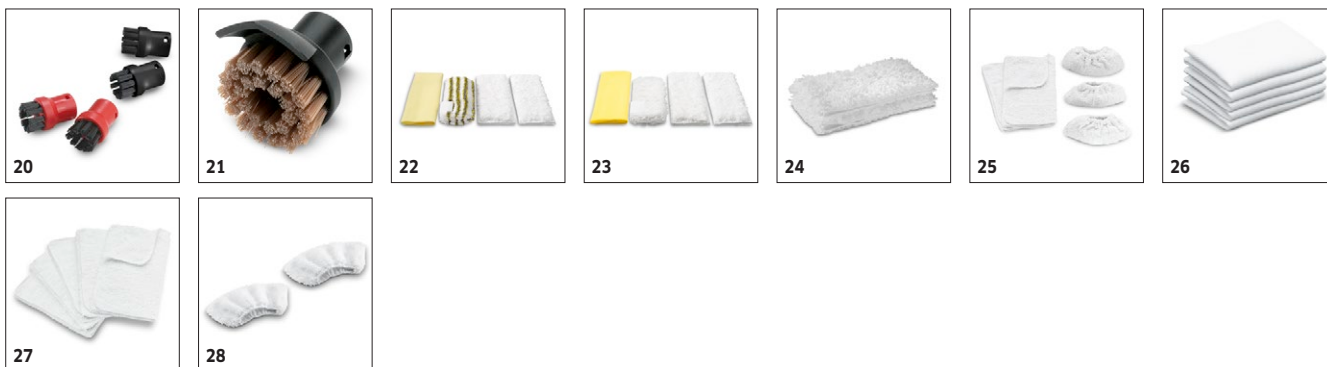

Objednáací číslo	Menge							
Sada kulatých kartáčků	20	2.863-058.0	4 kusy						Ve dvou různých barvách pro různé upotřebení, např. v kuchyni a koupelně. 4-dílné.	☐
Kulatý kartáč se škrabkou	21	2.863-140.0	1 kusy						Velký kulatý kartáček se štětinami odolnými vysokým teplotám a škrabkou pro odstranění pevně ulpívajících nečistot. Nevhodné pro použití na citlivých plochách.	☐
Sady utěrek										
sada utěrek z mikrovlákna	22	2.863-171.0	4 kusy						2 soft utěrky na podlahu, 1 abrazivní utěrka pro odstranění silně ulpívajících zbytků vápenných usazenin, 1 utěrka na leštění.	☐
	23	2.863-172.0	4 kusy						Sada utěrek pro čištění parním čističem v kuchyni: 2 soft polahové utěrky z mikrovláknového plyšového veluru, 1 soft potah pro ruční hubici, 1 utěrka z mikrovlákna pro čištění nerez.	☐
	24	2.863-173.0	2 kusy						2 soft utěrky na podlahu pro lepší rozpouštění a pohlcení nečistot.	☐
sada utěrek	25	6.960-019.0	5 kusy						2 velké podlahové utěrky + 3 potahy z vysoce kvalitní bavlny. Nezanechávají vlákna, dobře jímají vlhkost, odolné.	☐
Sada froté utěrek, úzké	26	6.369-357.0	5 kusy						3 podlahové utěrky z vysoce kvalitní bavlny. Nezanechávají vlákna, dobře jímají vlhkost, odolné.	☐
sada utěrek 5ks	27	6.369-481.0	5 kusy						5 podlahových utěrek z vysoce kvalitní bavlny. Nezanechávají vlákna, dobře jímají vlhkost, odolné.	☐
Sada potahů z mikrovláken pro ruční hubici Classic a Comfort	28	2.863-270.0	2 kusy						Sada se 2 potahy pro ruční hubici. Potahy jsou vyrobené z kvalitních mikrovláken - pro nejlepší rozpouštění a pojímání nečistot.	☐

■ Obsaženo v objemu dodávky. ☐