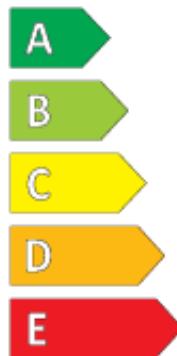

Continental

ContiSportContact™ 2 SSR

225/50 R 17 XL 98 W FR

03 58 753

ENERG

Continental

0358753

225/50 R 17 98 W XL

C1

D

B

2020/740