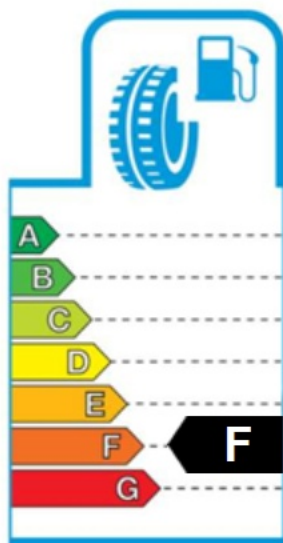

Trieda úspory paliva

Trieda prílnavosti  
na mokrom porchu

Úroveň hluku: