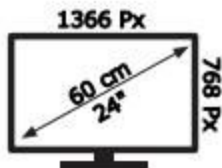

# ENERG

**GOGEN**

**TVH24R640STWEBW**

**22 kWh/1000h**

50550894

2019/2013