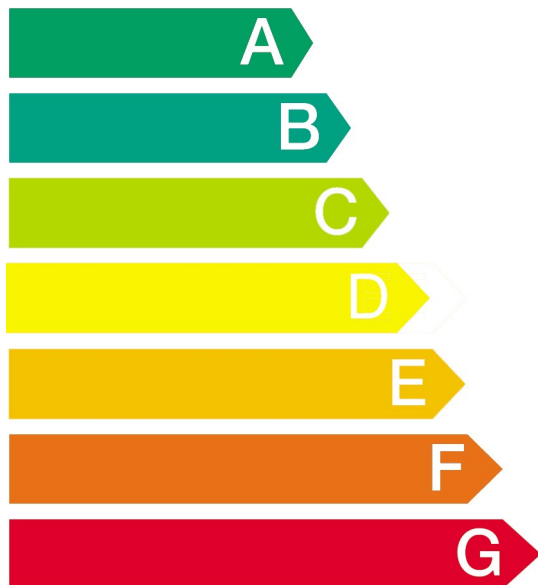

Model

WVG30442EU

Nižší spotřeba energie

A

Vyšší spotřeba energie

Spotřeba energie kWh

4,76

(při praní a sušení plné náplně při
60°C)