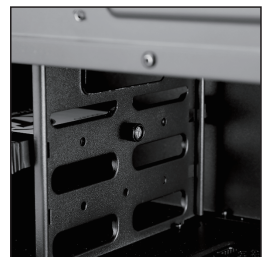

Vložte do SSD rámečku

Upevněte pomocí šroubů

Umístění SSD (2)
odstraňte pravý kryt

Vyjměte SSD rámeček. SSD vložte do rámečku a spojte je pomocí šroubů.

Umístěte zpátky do SSD konzole a upevněte pomocí šroubů.

Umístění SSD (3)
odstraňte pravý kryt

Vložte SSD konzoli do nástavce a upevněte pomocí šroubů. Vložte disk.

Upevněte pomocí šroubů

Instalace HOD disku 3.5

Umístění HDD (3)
odstraňte pravý kryt

Vložte HDD konzoli do nástavce a upevněte pomocí šroubů. Vložte disk.

Upevněte pomocí šroubů

EVOLVE[®] T3

Návod na instalaci

Instalace disku do multifunkčního rámečku

Multifunkční rámeček

Vložte SDD do

Otočte a spojte pomocí šroubů

Multifunkční rámeček

Multifunkční rámeček

Vložte HDD konzoli do nástavce

Otočte a spojte pomocí šroubů

Instalace optické mechaniky (ODD)

Otevřete ODD rámeček

Vložte ODD dovnitř

Připevněte ji pomocí šroubů

Instalace USB 3.0