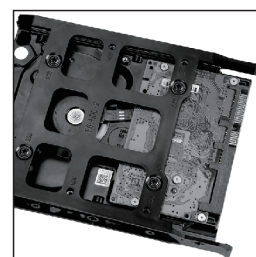

Vložte do SSD rámečku

Upevněte pomocí šroubů

Umístění SSD (2)
odstraňte pravý kryt

Vyjměte SSD rámeček. SSD vložte do rámečku a spojte je pomocí šroubů.

Umístěte zpátky do SSD konzole a upevněte pomocí šroubů.

Upevněte pomocí šroubů

EVOLVE[®] T3

Návod na instalaci

Instalace disku do multifunkčního rámečku

Multifunkční rámeček

Vložte SDD do

Otočte a spojte pomocí šroubů

Multifunkční rámeček

Multifunkční rámeček

Vložte HDD konzoli do nástavce

Otočte a spojte pomocí šroubů

Instalace optické mechaniky (ODD)

Otevřete ODD rámeček

Vložte ODD dovnitř

Připevněte ji pomocí šroubů

Instalace USB 3.0

Konektor USB 3.0

Zapojte USB 3.0 do základní desky

USB 3.0 se nachází na předním panelu

Likvidace: Symbol přeškrtnutého kontejneru na výrobku, v příložené dokumentaci či na obalech znamená, že ve státech Evropské Unie musí být veškerá elektrická a elektronická zařízení, baterie a akumulátory po skončení jejich životnosti likvidovány odděleně v rámci tříděného odpadu. Nevyhazujte tyto výrobky do netříděného komunálního odpadu.