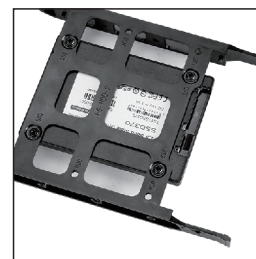

Vložte do SSD rámečku

Upevněte pomocí šroubů

Umístění SSD (2)
odstraňte pravý kryt

Vyjměte SSD rámeček. SSD vložte do rámečku a spojte je pomocí šroubů.

Umístěte zpátky do SSD konzole a upevněte pomocí šroubů.

Upevněte pomocí šroubů

EVOLVE[®] T3

Návod na instalaci

Instalace disku do multifunkčního rámečku

Multifunkční rámeček

Vložte SDD do

Otočte a spojte pomocí šroubů

Multifunkční rámeček

Multifunkční rámeček

Vložte HDD konzoli do nástavce

Otočte a spojte pomocí šroubů

Instalace optické mechaniky (ODD)

Otevřete ODD rámeček

Vložte ODD dovnitř

Připevněte ji pomocí šroubů

Instalace USB 3.0

Konektor USB 3.0

Zapojte USB 3.0 do základní desky

USB 3.0 se nachází na předním panelu

Likvidace: Symbol přeškrtnutého kontejneru na výrobku, v příložené dokumentaci či na obalech znamená, že ve státech Evropské Unie musí být veškerá elektrická a elektronická zařízení, baterie a akumulátory po skončení jejich životnosti likvidovány odděleně v rámci tříděného odpadu. Nevyhazujte tyto výrobky do netříděného komunálního odpadu.