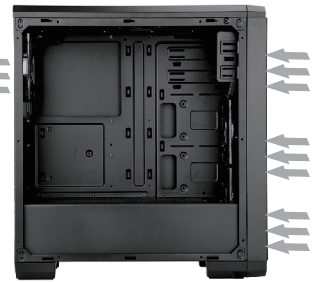

EVOLVE[®] T3

Návod na instalaci

Instalace ventilátoru

Tlačte dozadu Zmáčkněte přední tlačítko

1*12 cm ventilátor vzadu

Upevněte ventilátor pomocí šroubů

Vzduch proudí

Umístění SSD (1)
odstraňte pravý kryt

Vložte do SSD rámečku

Upevněte pomocí šroubů

Umístění SSD (2)
odstraňte pravý kryt

Vyjměte SSD rámeček. SSD vložte do rámečku a spojte je pomocí šroubů.

Umístěte zpátky do SSD konzole a upevněte pomocí šroubů.

Upevněte pomocí šroubů

EVOLVE[®] T3

Návod na instalaci

Instalace disku do multifunkčního rámečku

Multifunkční rámeček

Vložte SDD do

Otočte a spojte pomocí šroubů

Multifunkční rámeček

Multifunkční rámeček

Vložte HDD konzoli do nástavce

Otočte a spojte pomocí šroubů

Instalace optické mechaniky (ODD)

Otevřete ODD rámeček

Vložte ODD dovnitř

Připevněte ji pomocí šroubů

Instalace USB 3.0