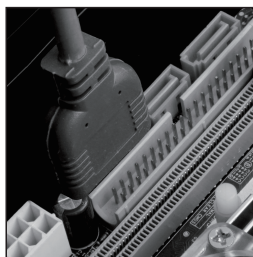

Vložte do SSD rámečku

Upevněte pomocí šroubů

Umístění SSD (2)
odstraňte pravý kryt

Vyjměte SSD rámeček. SSD vložte do rámečku a spojte je pomocí šroubů.

Umístěte zpátky do SSD konzole a upevněte pomocí šroubů.

Upevněte pomocí šroubů

EVOLVE[®] T3

Návod na instalaci

Instalace disku do multifunkčního rámečku

Multifunkční rámeček

Vložte SDD do

Otočte a spojte pomocí šroubů

Multifunkční rámeček

Multifunkční rámeček

Vložte HDD konzoli do nástavce

Otočte a spojte pomocí šroubů

Instalace optické mechaniky (ODD)

Otevřete ODD rámeček

Vložte ODD dovnitř

Připevněte ji pomocí šroubů

Instalace USB 3.0

Konektor USB 3.0

Zapojte USB 3.0 do základní desky

USB 3.0 se nachází na předním panelu

Likvidace: Symbol přeškrtnutého kontejneru na výrobku, v příložené dokumentaci či na obalech znamená, že ve státech Evropské Unie musí být veškerá elektrická a elektronická zařízení, baterie a akumulátory po skončení jejich životnosti likvidovány odděleně v rámci tříděného odpadu. Nevyhazujte tyto výrobky do netříděného komunálního odpadu.