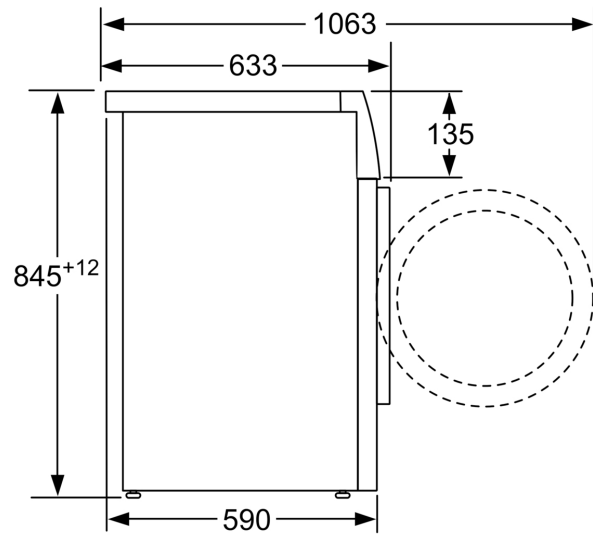

otevírání 171°

- kovový háček zavírání dvířek
- komfortní zavírání

Technické informace

- možnost zasunutí pod pracovní desku ve výšce 85 cm
- rozměry (V x Š): 84.5 cm x 59.8 cm
- hloubka spotřebiče: 59.0 cm
- hloubka spotřebiče vč. dvířek: 63.3 cm
- hloubka spotřebiče s otevřenými dvířky: 106.3 cm

**Serie 4, Předem plněná pračka, 8 kg,
1200 otáček za minutu, bílá
WAN24293BY**

rozměry v mm

rozměry v mm