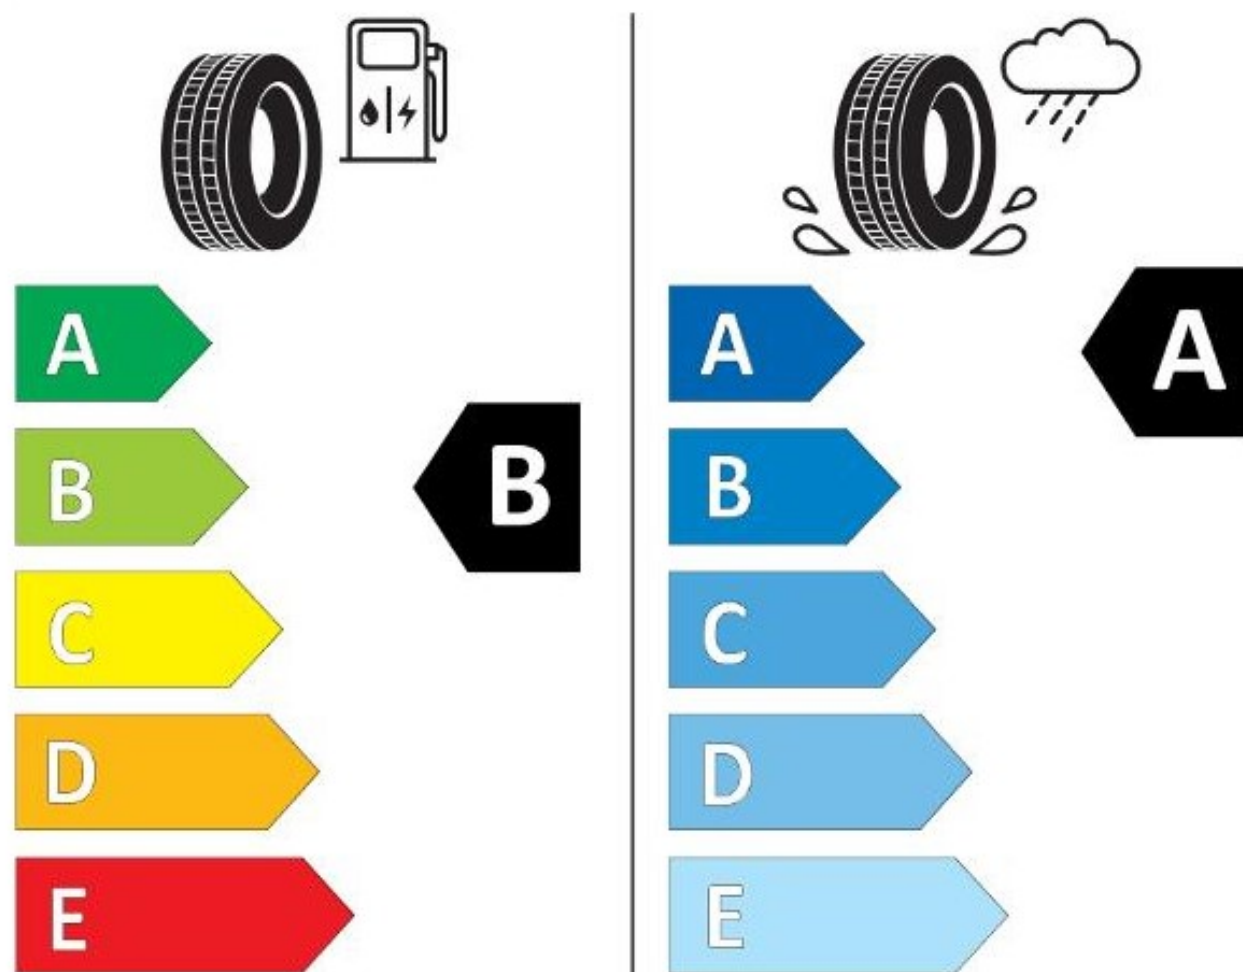

# ENERG

**MICHELIN**

969447

235/55R17 103 Y XL

C1

2020/740