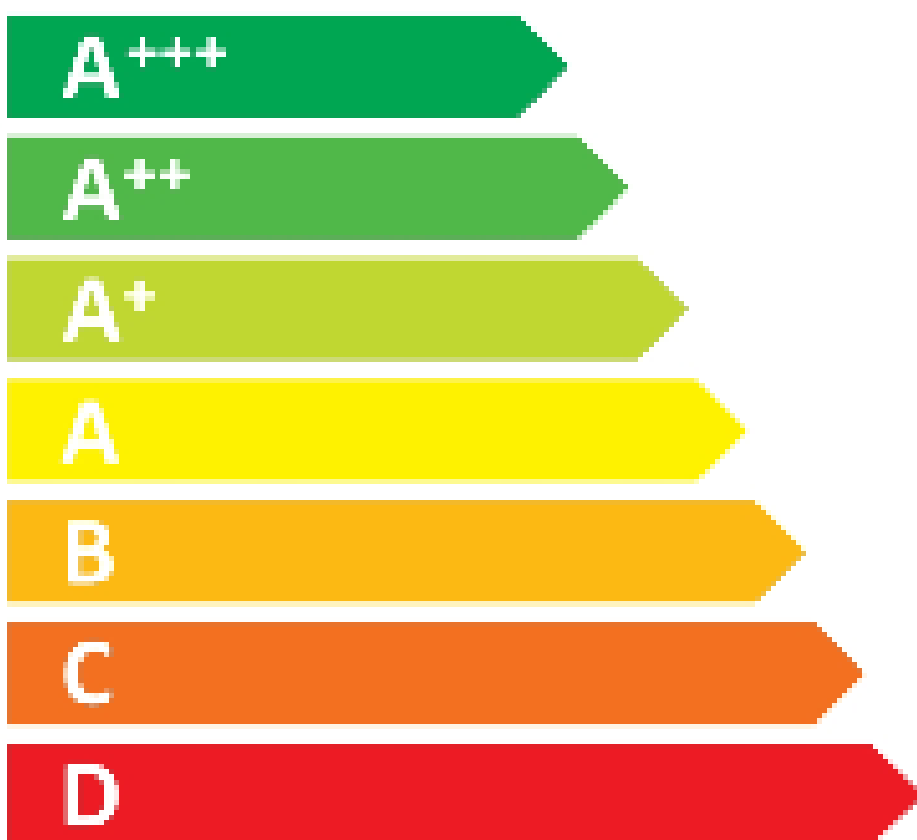

# ENERG

енергия · ενεργεια

Y

UA

IE

IA

**Miele**

G 4937 SCi XXL Series 120

**A+++**

ENERGIA · ЕНЕРГИЯ · ΕΝΕΡΓΕΙΑ  
ENERGIJA · ENERGY · ENERGIE  
ENERGI

**237**  
kWh/annum

**2716**  
L/annum

ABCDEFGG

**14**

**45**  
dB