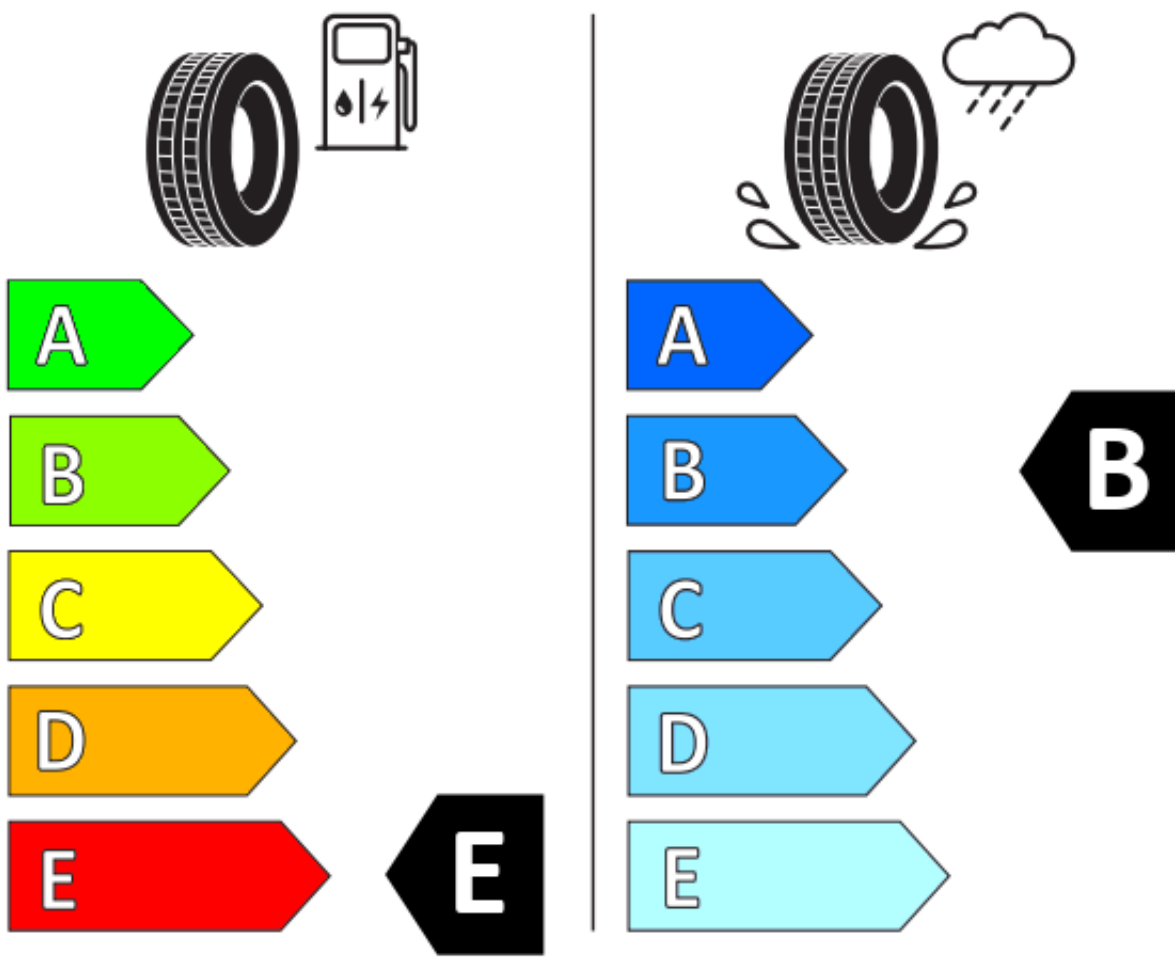

ENERG

Continental

4531240000

215/65R16 106 T

C2

2020/740