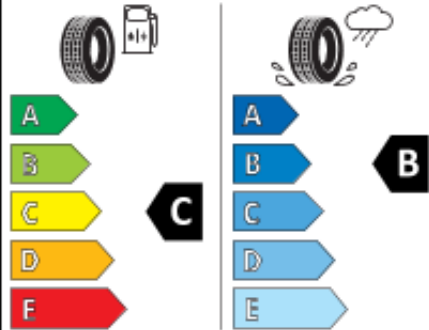

ENERG

BestDrive

1554731

215/45 R 17 91 Y XL

C1

09/1/2014