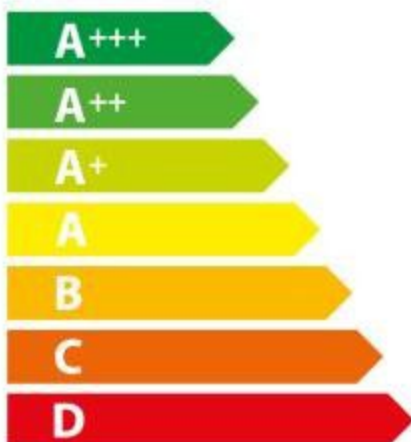

ENERG
енергия · ενεργεια

Electrolux

LKK560203W 943 005 353

58 L

0,84 kWh/cycle*

0,75 kWh/cycle*

* цикъл · siklus · portion · zyklus · πρόγραμμα · ciclo · tsükkel · ohjelma · ciklus · ciklas · cikls · čiklu · cyclus · cykl · ciclu · program · cykel