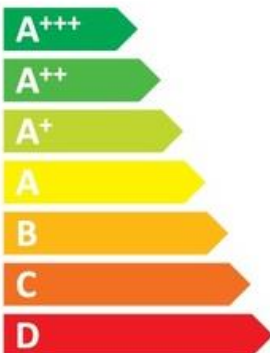

ENERG

енергия · ενεργεια

SONY®

KD-65X70xx

A

ENERGIA · ЕНЕРГИЯ
ΕΝΕΡΓΕΙΑ · ENERGIJA
ENERGY · ENERGIE
ENERGI

151
Watt

220
kWh/annum