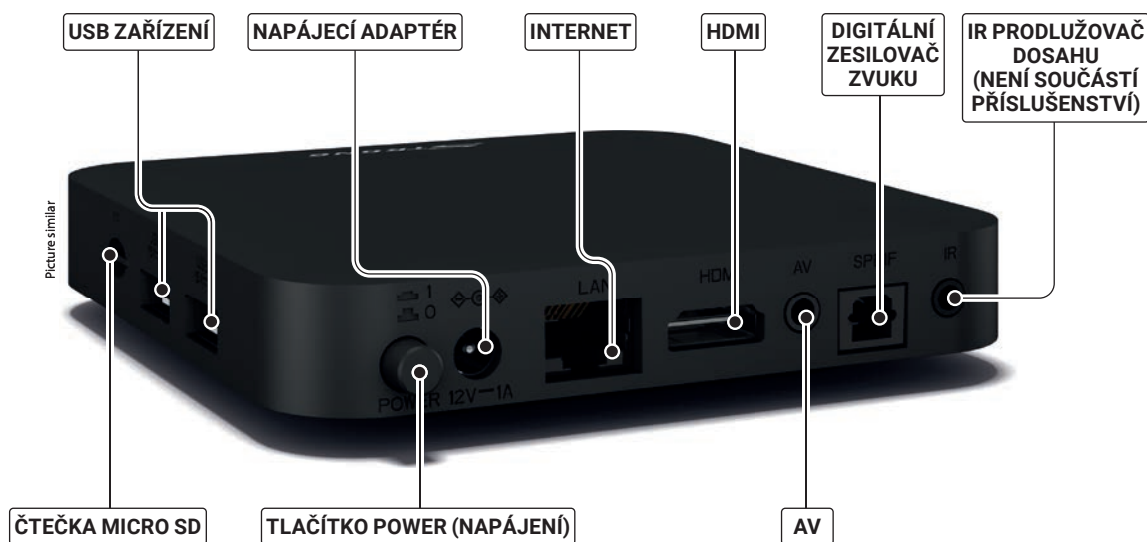

4K UHD Box LEAP-S1

- Asistent Google umožňuje rychle najít nejnovější trhák a mnohem více¹
- Vestavěný Chromecast pro streamování HD filmů z vašeho mobilního telefonu na TV obrazovku
- Streamování videa z internetu
- Snadné stahování a instalace aplikací z obchodu Play Store s individuálním tříděním²
- Přístup k aplikacím, hrám, streamovacím službám a dalšímu obsahu pomocí Google Play²
- Podpora Dolby® Digital a Dolby® Digital Plus³
- Připojení k jiným zařízením a sdílení dat přes Bluetooth
- Sdílení digitálních médií mezi multimediálními zařízeními

- 1x port USB 2.0 + 1x port USB 3.0 pro přehrávání
- Aktualizace softwaru přes internet a prostřednictvím externích USB zařízení
- Podpora MPEG-4, H.264/AVC, H.265/HEVC (4K Ultra HD)
- Podpora vysokého dynamického rozsahu pomocí HDR
- Podpora HTML5
- **Připojení:** HDMI, AV, 1x USB 2.0, 1x USB 3.0, LAN, port IR prodlužovače dosahu, napájecí adaptér 12 V / 1 A DC, Wi-Fi, Bluetooth

1. 1 Dostupnost daného jazyka závisí na podpoře vyhledávání Google Voice Search.
2. 2 Společnost STRONG nenes odpovědnost za služby poskytované třetími stranami. Nabídky třetích stran mohou být kdykoli změněny nebo zrušeny, nemusí být k dispozici ve všech regionech a mohou vyžadovat samostatné předplatné.
3. 3 Dolby Digital Plus, Dolby Digital a symbol dvojitého D jsou registrované ochranné známky společnosti Dolby Laboratories

Video dekodér

Poměr stran: 16 : 9, Automaticky /
Celá obrazovka
Rozlišení obrazu: 2160p, 1080p,
720p, 4Kp60 10bitový H.265, 4Kp60
VP9 Profil 2, 4Kp30 H.264

Audio dekodér

Dekódování zvuku: Dolby® Digital /
Dolby® Digital Plus*, MPEG-1 layer
1/2
Zvukový režim: Mono, L/P, Stereo

Systém a paměť

Verze systému Android: 10
Čipová sada: Amlogic S905X2
Procesor: Amlogic S905X2 čtyřjádrový
ARM Cortex-A53, 1.8 GHz
GPU: Čtyřjádrový ARM Mali-G31pří
1800 MHz
SDRAM: DDR4: 2 GB
Flash: eMMC: 8 GB

Konektory

HDMI
Ethernet
1x port USB 2.0 + 1x port USB 3.0
Port Micro SD
S/PDIF (optický)
AV
IR
DC IN (12 V, 1 A)

Obecné údaje

Wi-Fi: IEEE 802.11b/g/n, 2,4 GHz
IEEE 802.11a/n/ac, 5 GHz
Bluetooth: 4.2
Zdroj energie: AC 100-240 V~,
50/60 Hz
Vstupní napětí: DC 12 V, 1 A
Provozní spotřeba energie: 7 W
Rozsah provozní teploty: 0 ~ +40 °C
Skladovací teplota: -10 ~ +70 °C
Rozměry (Š x H x V) v mm:
110 x 110 x 22
Hmotnost: 170 g

Obsah balení

Android TV Box
Dálkový ovladač s hlasovým
vyhledáváním
Napájecí adaptér 12V / 1A
HDMI kabel
2x baterie AAA
Pokyny k instalaci

EAN LEAP-S1: 9120072370809

*Dolby Digital Plus, Dolby Digital a symbol dvojitého D jsou registrované ochranné známky společnosti Dolby Laboratories

SERVICE CENTER

AT	support_at@strong.tv 0820 400 150 (€ 0,12/Min, österr. Festnetz)	DE	support_de@strong.tv 0180 501 49 91 (€ 0,14/Min, deutsches Festnetz) (€ 0,42/Min, max. Mobilfunknetz)	IT	support_it@strong.tv 199 404 032 Da rete fissa 24,8 cent. al min. 12,5 cent. scatto alla risposta Da rete mobile max 49 cent. al min. 15,6 cent. scatto alla risposta
BG	support_bg@strong.tv +359 32 634451	DK	support_dk@strong.tv	NL	support_nl@strong.tv
CEE	support_hu@strong.tv +36 1 445 26 10	PL	support_pl@strong.tv 801 702 017	FR	support_fr@strong.tv
				UA	support_ua@strong.tv +380 (44) 238 61 50