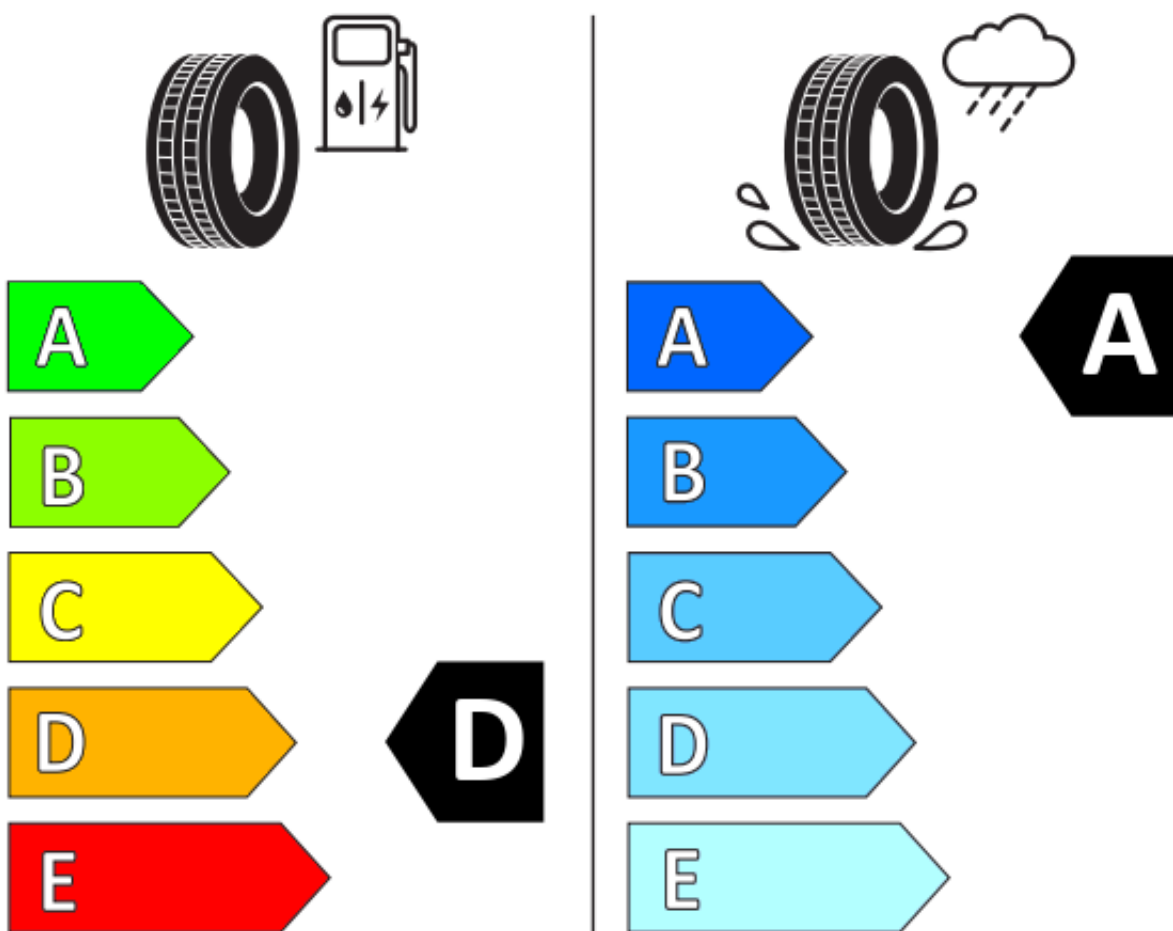

ENERG

Continental

3572090000

235/40R17 90 W

C1

2020/740