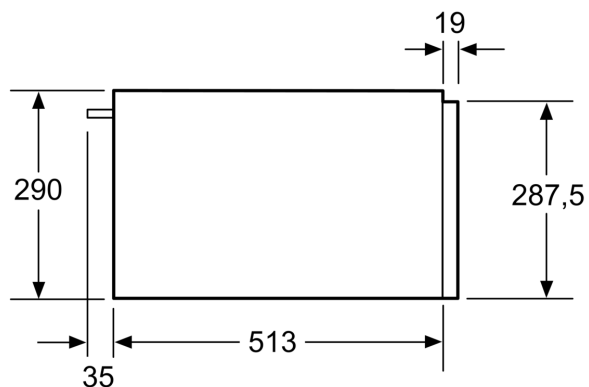

Vybavení

Technické údaje

Druh spotřebiče: Vestavné
Kapacita (v počtu talířů): 40
Objem: šálky na espresso: 192
Rozměry spotřebiče: 290 x 594 x 548 mm
Rozměry zabaleného spotřebiče: 350 x 650 x 660 mm
Požadovaná velikost otvoru pro instalaci (v x š x h): 290 x 560 x 550 mm
EAN: 4242003676615
Proud: 10 A
Nominální výkon: 220-240 V
Frekvence: 60; 50 Hz
Typ zástrčky: zalitá zástrčka s uzemněním

Technické informace

- délka přívodního kabelu: 150 cm
- celkový příkon elektro: 0.81 kW
- napětí: 220 - 240 V

Rozměry

- rozměry spotřebiče (V x Š x H): 290 mm x 594 mm x 548 mm
- rozměry niky (V x Š x H): 290 mm x 560 mm - 568 mm x 550 mm
- „potřebné rozměry naleznete v instalačních materiálech“

iQ700, Vestavná ohřevná zásuvka, 60 x 29 cm, Černá BI630DNS1

Rozměrové výkresy

Nad ohřevací zásuvku mohou být zabudovány pečicí trouby s výškou 595 mm. Meziidno není nutné.

rozměry v mm