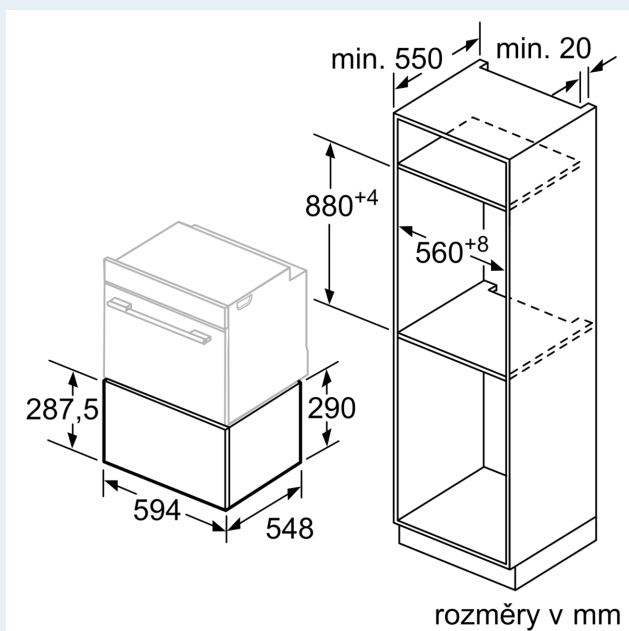

Vybavení

Technické údaje

Druh spotřebiče: Vestavné
Kapacita (v počtu talířů): 40
Objem: šálky na espresso: 192
Rozměry spotřebiče: 290 x 594 x 548 mm
Rozměry zabaleného spotřebiče: 350 x 650 x 660 mm
Požadovaná velikost otvoru pro instalaci (v x š x h): 290 x 560 x 550 mm
EAN: 4242003676615
Proud: 10 A
Nominální výkon: 220-240 V
Frekvence: 60; 50 Hz
Typ zástrčky: zalitá zástrčka s uzemněním

iQ700, Vestavná ohřevná zásuvka, 60 x 29 cm, Černá BI630DNS1

Vybavení

Design

Komfort

- otočné voliče
- koncept snadné obsluhy - obzvlášť snadné nastavování
- skleněné dno z tvrzeného skla
- objem: 52 l
- naplnění max. 25 kg
- maximální naplnění: 192 ks hrnků nebo 40 ks talířů
- ohřevná zásuvka udržuje jídlo teplé a předehřívá nádoby
- nastavení teploty v 4 steps : ca. 40 °C - 80 °C (povrchová teplota ohřevného dna z tvrzeného skla)
- push&pull: otevření a zavření přitlačením čelní stěny

Technické informace

- délka přívodního kabelu: 150 cm
- celkový příkon elektro: 0.81 kW
- napětí: 220 - 240 V

Rozměry

- rozměry spotřebiče (V x Š x H): 290 mm x 594 mm x 548 mm
- rozměry niky (V x Š x H): 290 mm x 560 mm - 568 mm x 550 mm
- „potřebné rozměry naleznete v instalačních materiálech“

iQ700, Vestavná ohřevná zásuvka, 60 x 29 cm, Černá BI630DNS1

Rozměrové výkresy

Nad ohřevací zásuvku mohou být zabudovány pečicí trouby s výškou 595 mm. Meziidno není nutné.

rozměry v mm