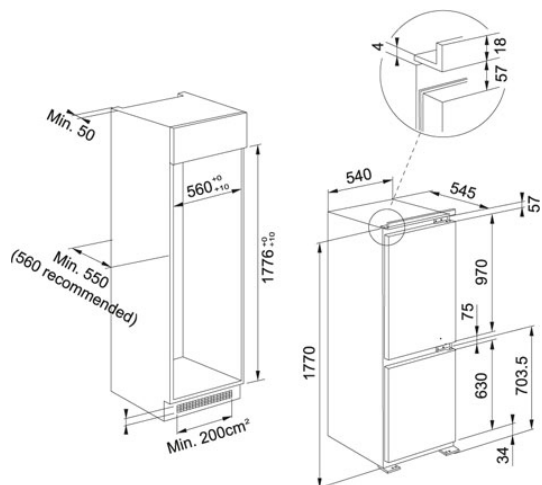

Vestavná chladnička kombinovaná Bílá | 118.0606.721

FAMILY : Chladničky a mrazničky | INSTALLATION TYPE : Vestavné | MODEL : FCB 320 NE F | FINISH : Bílá | SERIE : Vestavná chladnička kombinovaná

Roční spotřeba energie: 283 kWh/rok

Hlučnost: 35 dB(A)

Statické chlazení, Easy Frost technologie

Ovládání: Elektronické, LED kontrolky

Energetická třída: F

Klimatická třída: SNT

Reverzibilní dveře, Montáž nábytkových dveří - pojezdy

Chladnička

Netto objem: 194 l

5 Polic z bezpečnostního skla, 1 Zásuvka na zeleninu, 3 Příhrádky ve dveřích, Zásobník na vejce

LED osvětlení, Alarm otevřených dveří

Mraznička

Netto objem: 79 l

Mrazicí kapacita: 3,5 kg/24 h