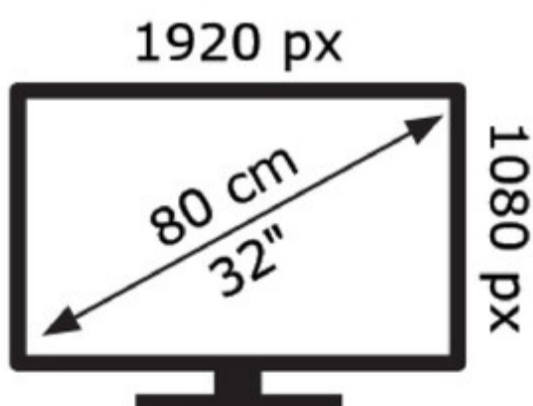

ENERGY

TOSHIBA

32L3063DG

32 kWh/1000h

50596674