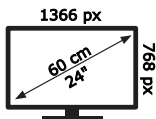

# ENERG

**GOGEN**

**TVH24J536GWEB**

**22** kWh/1000h

ABCDE **F** G

**22** kWh/1000h

**50605162**