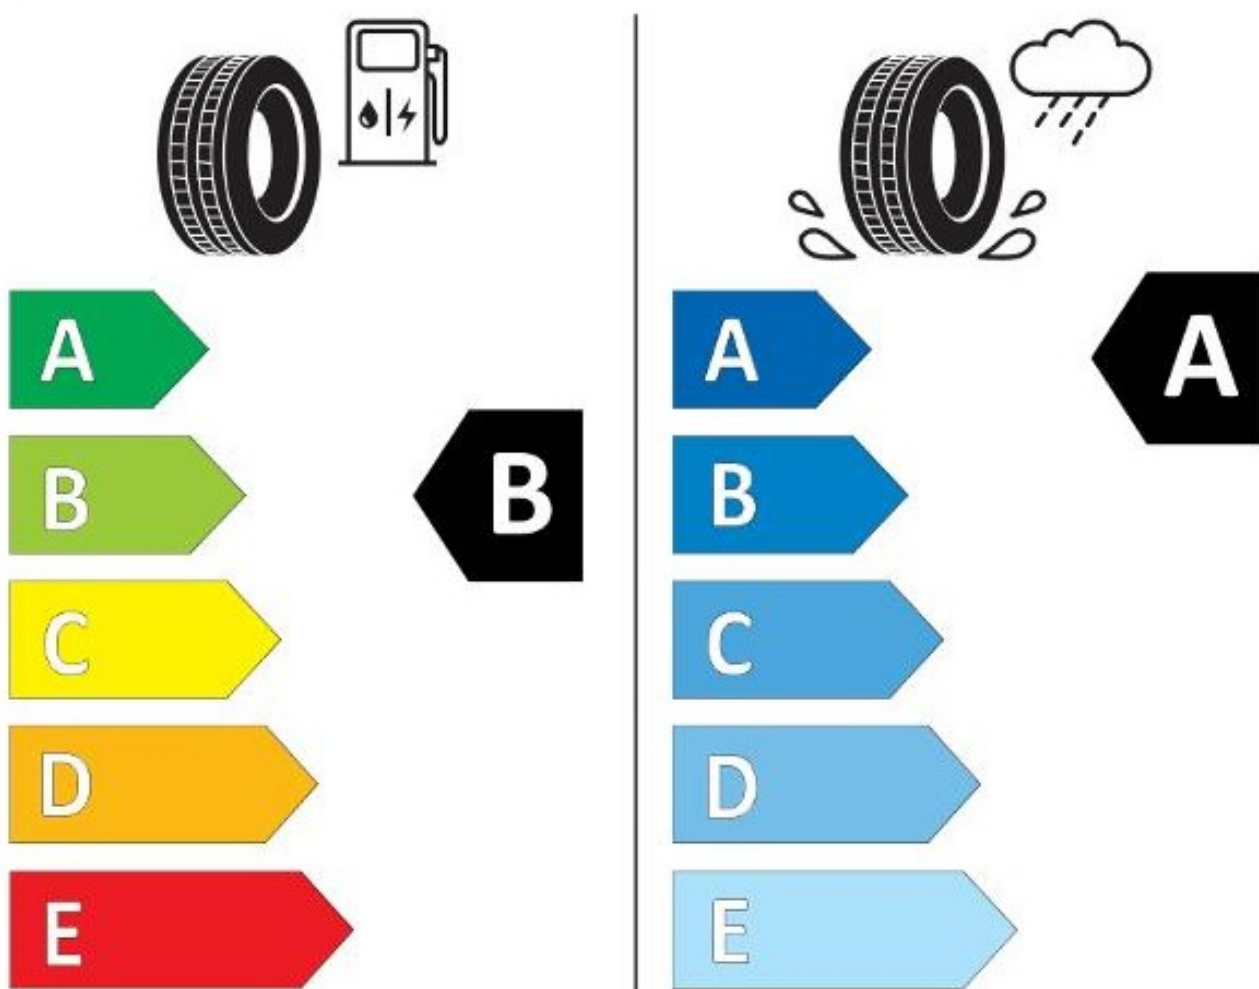

# ENERG

**MICHELIN**

015302

205/55R19 97 H XL

C1

2020/740