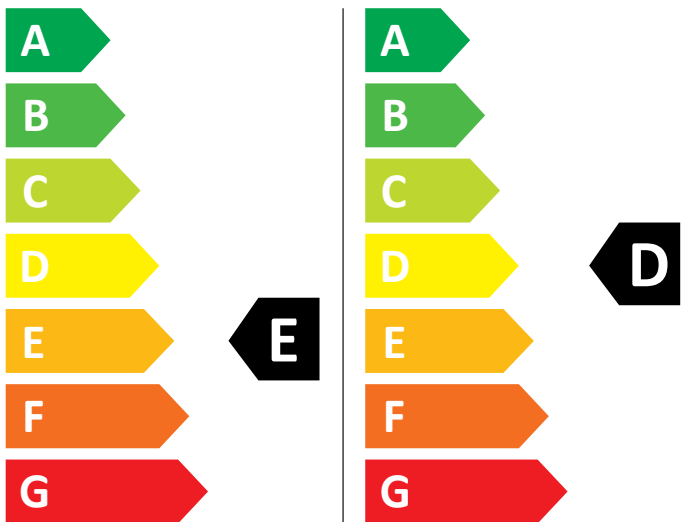

ENERG

IKEA

TVÄTTAD 60494065

🚰 266 kWh / 100

💧 73 kWh / 100

4,0 kg

8,0 kg

60 L