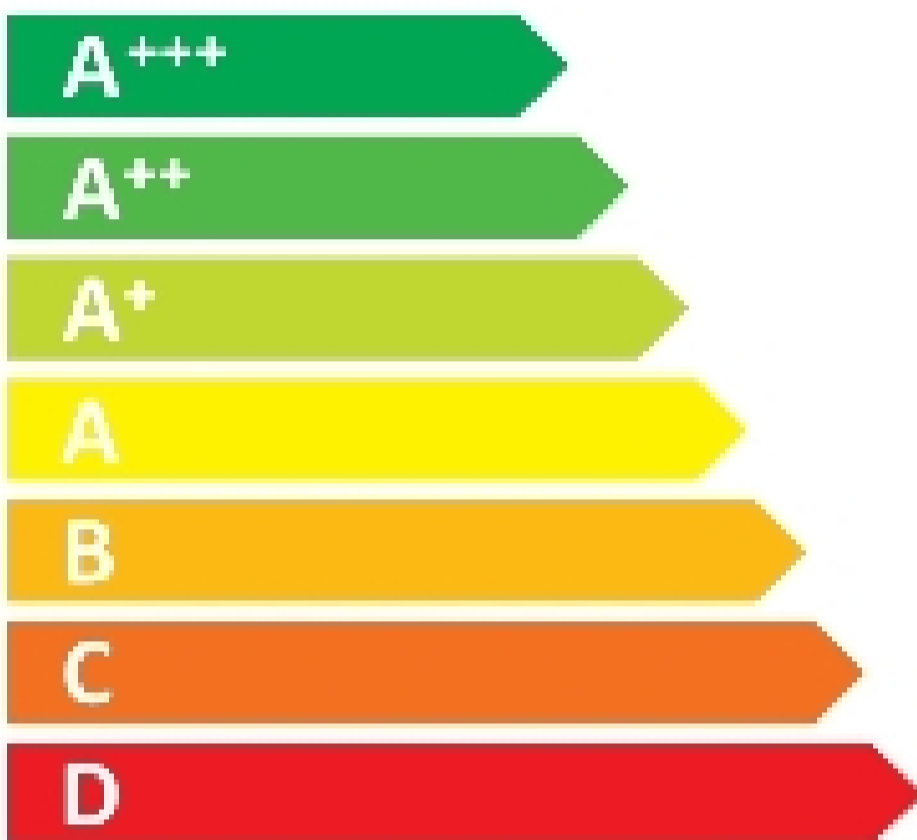

ENERG

енергия · ενεργεια

Y

UA

IE

IA

Miele

KFN 29683 D brws

A+++

ENERGIA · ЕНЕРГИЯ
ΕΝΕΡΓΕΙΑ · ENERGIA
ENERGY · ENERGIE · ENERGI

186
kWh/annum

242 L

101 L

37 dB

2010/1060