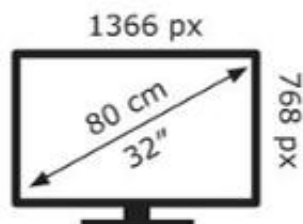

ENERG

PHILIPS

32PHS5525/12

24 kWh/1000h

2019/2013