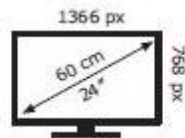

SHARP

1T-C24EAx

**17** kWh/1000h

2015/2013