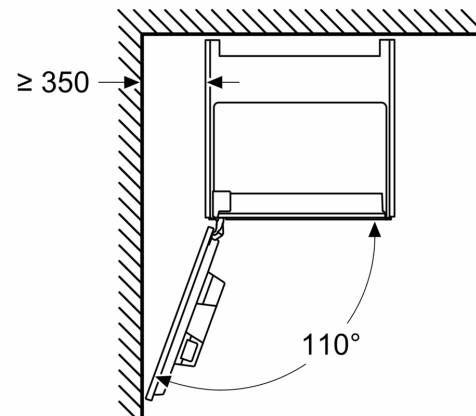

### **Příslušenství**

- přiložené příslušenství: testovací proužek na tvrdost vody

**Serie 8, Vestavný plně automatický  
kávovar, Černá  
CTL7181B0**

Rozměry v mm

**A: 7,5 mm**

Rozměry v mm

Zásobníky na zrna a vodu se odstraňují  
zepředu  
Doporučená hloubka instalace 950–1450 mm

Rozměry v mm

Zásobníky na zrna a vodu se odstraňují  
zepředu  
Doporučená hloubka instalace 950–1450 mm

Rozměry v mm

**Instalace v levém rohu**

Používáte-li 92° omezovač závěsu, je min.  
vzdálenost od stěny pouze 100 mm

Rozměry v mm