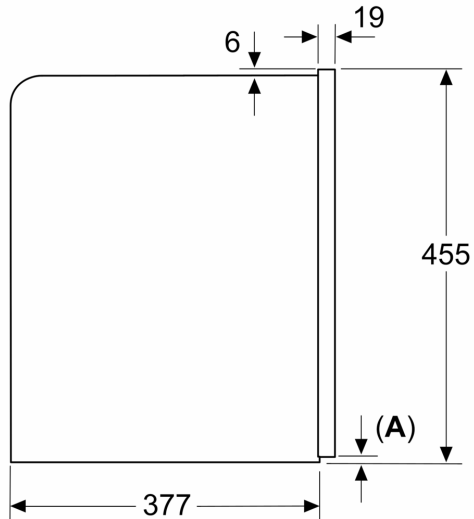

### Technické údaje

Konstrukce: ..... Vestavné  
 Tryska pro napěnění: ..... Ne  
 Ukazatel: ..... Ne  
 Bezpečnostní systém proti škodám způsobeným vodou: ..... Ne  
 Velikost porce: ..... All cups  
 Rozměry spotřebiče: ..... 455 x 594 x 385 mm  
 Rozměry zabaleného spotřebice: ..... 540 x 550 x 670 mm  
 Požadovaná velikost otvoru pro instalaci (v x š x h): .449 x 558 x 376 mm  
 EAN: ..... 4242005310340  
 Jištění: ..... 10 A  
 Napětí: ..... 220-240 V  
 Frekvence: ..... 50/60 Hz  
 Typ zástrčky: ..... zalitá zástrčka s uzemněním

### **Příslušenství**

- přiložené příslušenství: testovací proužek na tvrdost vody

**Serie 8, Vestavný plně automatický  
kávovar, Černá  
CTL7181B0**

Rozměry v mm

**A: 7,5 mm**

Rozměry v mm

Zásobníky na zrna a vodu se odstraňují  
zepředu  
Doporučená hloubka instalace 950–1450 mm

Rozměry v mm

Zásobníky na zrna a vodu se odstraňují  
zepředu  
Doporučená hloubka instalace 950–1450 mm

Rozměry v mm

**Instalace v levém rohu**

Používáte-li 92° omezovač závěsu, je min.  
vzdálenost od stěny pouze 100 mm

Rozměry v mm