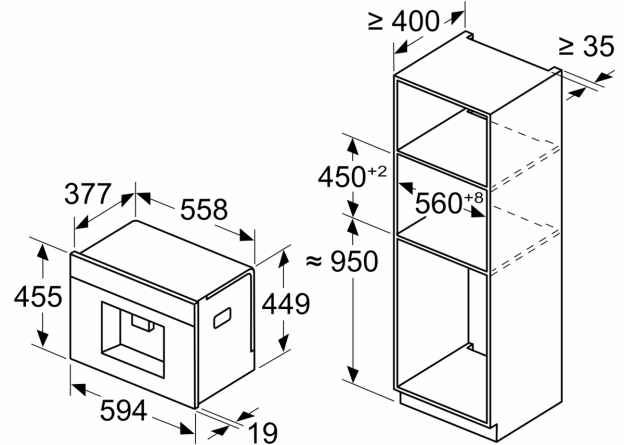

### **Příslušenství**

- přiložené příslušenství: testovací proužek na tvrdost vody

**Serie 8, Vestavný plně automatický  
kávovar, Černá  
CTL7181B0**

Rozměry v mm

**A: 7,5 mm**

Rozměry v mm

Zásobníky na zrna a vodu se odstraňují  
zepředu  
Doporučená hloubka instalace 950–1450 mm

Rozměry v mm

Zásobníky na zrna a vodu se odstraňují  
zepředu  
Doporučená hloubka instalace 950–1450 mm

Rozměry v mm

**Instalace v levém rohu**

Používáte-li 92° omezovač závěsu, je min.  
vzdálenost od stěny pouze 100 mm

Rozměry v mm