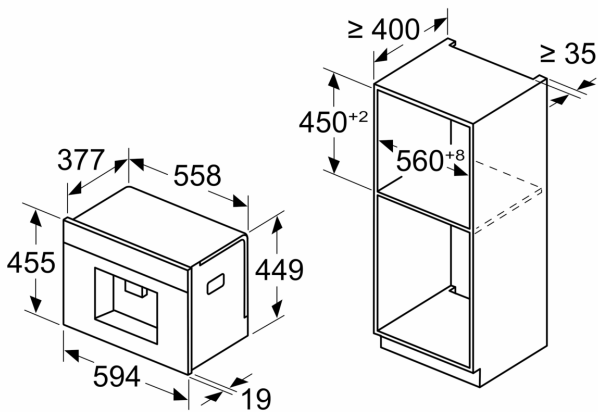

### Technické údaje

Konstrukce: ..... Vestavné  
 Tryska pro napěnění: ..... Ne  
 Ukazatel: ..... Ne  
 Bezpečnostní systém proti škodám způsobeným vodou: ..... Ne  
 Velikost porce: ..... All cups  
 Rozměry spotřebiče: ..... 455 x 594 x 385 mm  
 Rozměry zabaleného spotřebice: ..... 540 x 550 x 670 mm  
 Požadovaná velikost otvoru pro instalaci (v x š x h): .449 x 558 x 376 mm  
 EAN: ..... 4242005310340  
 Jištění: ..... 10 A  
 Napětí: ..... 220-240 V  
 Frekvence: ..... 50/60 Hz  
 Typ zástrčky: ..... zalitá zástrčka s uzemněním

### **Příslušenství**

- přiložené příslušenství: testovací proužek na tvrdost vody

**Serie 8, Vestavný plně automatický  
kávovar, Černá  
CTL7181B0**

Rozměry v mm

**A: 7,5 mm**

Rozměry v mm

Zásobníky na zrna a vodu se odstraňují  
zepředu  
Doporučená hloubka instalace 950–1450 mm

Rozměry v mm

Zásobníky na zrna a vodu se odstraňují  
zepředu  
Doporučená hloubka instalace 950–1450 mm

Rozměry v mm

**Instalace v levém rohu**

Používáte-li 92° omezovač závěsu, je min.  
vzdálenost od stěny pouze 100 mm

Rozměry v mm