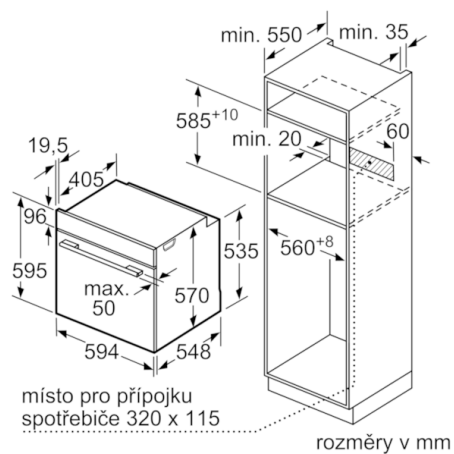

Serie | 4, Vestavná pečicí trouba, nerez HBA534ES0