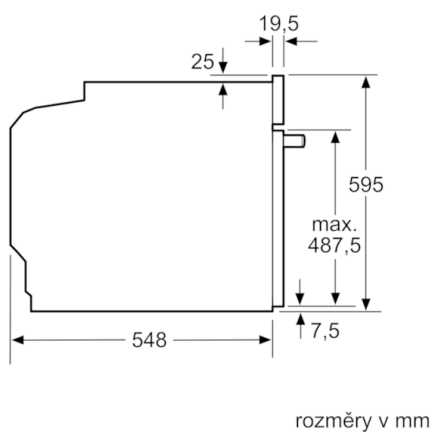

Serie | 4, Vestavná pečicí trouba, nerez HBA534ES0