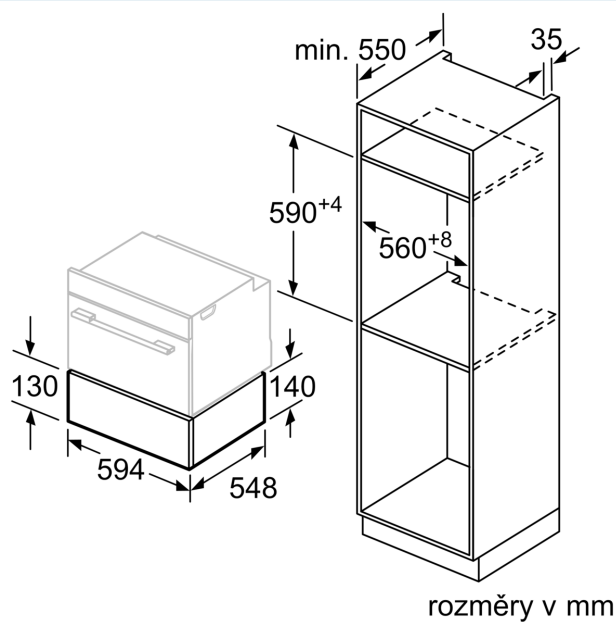

Vybavení

Technické údaje

Druh spotřebiče: Vestavné
Kapacita (v počtu talířů): 12
Objem: šálky na espresso: 64
Rozměry spotřebiče: 140 x 594 x 548 mm
Rozměry zabaleného spotřebiče: 210 x 660 x 660 mm
Požadovaná velikost otvoru pro instalaci (v x š x h): 140 x 560 x 550 mm
EAN: 4242003676561
Proud: 10 A
Nominální výkon: 220-240 V
Frekvence: 60; 50 Hz
Typ zástrčky: zalitá zástrčka s uzemněním

iQ700, Vestavná ohřevná zásuvka, 60 x 14 cm, Černá BI630CNS1

Vybavení

Design

Komfort

- otočné voliče
- koncept snadné obsluhy - obzvlášť snadné nastavování
- skleněné dno z tvrzeného skla
- objem: 20 l
- naplnění max. 25 kg
- maximální naplnění: 64 ks hrnků nebo 12 ks talířů
- ohřevná zásuvka udržuje jídlo teplé a předehřívá nádoby
- nastavení teploty v 4 steps : ca. 40 °C - 80 °C (povrchová teplota ohřevného dna z tvrzeného skla)
- push&pull: otevření a zavření přitlačením čelní stěny

Technické informace

- délka přívodního kabelu: 150 cm
- celkový příkon elektro: 0.81 kW
- napětí: 220 - 240 V

Rozměry

- rozměry spotřebiče (V x Š x H): 140 mm x 594 mm x 548 mm
- rozměry niky (V x Š x H): 140 mm x 560 mm - 568 mm x 550 mm
- „potřebné rozměry naleznete v instalačních materiálech“

iQ700, Vestavná ohřevná zásuvka, 60 x 14 cm, Černá BI630CNS1

Rozměrové výkresy

Nad ohřivací zásuvku mohou být zabudovány kompaktní pečicí trouby s výškou 455 mm. Mezdno není nutné.

rozměry v mm

rozměry v mm