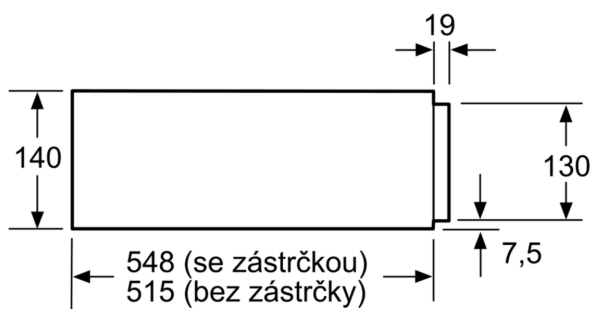

Vybavení

Technické údaje

Druh spotřebiče: Vestavné
Kapacita (v počtu talířů): 12
Objem: šálky na espresso: 64
Rozměry spotřebiče: 140 x 594 x 548 mm
Rozměry zabaleného spotřebiče: 210 x 660 x 660 mm
Požadovaná velikost otvoru pro instalaci (v x š x h): 140 x 560 x 550 mm
EAN: 4242003676561
Proud: 10 A
Nominální výkon: 220-240 V
Frekvence: 60; 50 Hz
Typ zástrčky: zalitá zástrčka s uzemněním

Technické informace

- délka přívodního kabelu: 150 cm
- celkový příkon elektro: 0.81 kW
- napětí: 220 - 240 V

Rozměry

- rozměry spotřebiče (V x Š x H): 140 mm x 594 mm x 548 mm
- rozměry niky (V x Š x H): 140 mm x 560 mm - 568 mm x 550 mm
- „potřebné rozměry naleznete v instalačních materiálech“

iQ700, Vestavná ohřevná zásuvka, 60 x 14 cm, Černá BI630CNS1

Rozměrové výkresy

Nad ohřivací zásuvku mohou být zabudovány kompaktní pečicí trouby s výškou 455 mm. Mezdno není nutné.

rozměry v mm

rozměry v mm