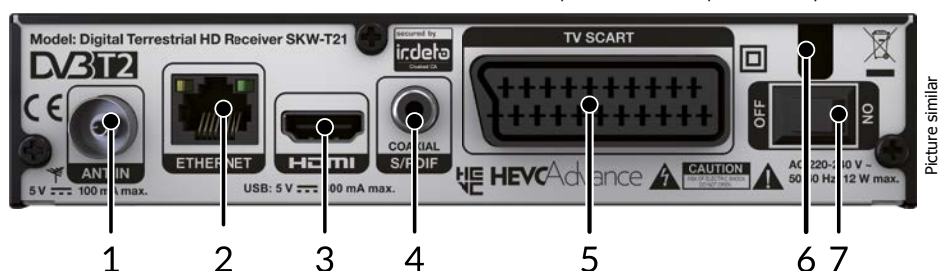

- Ovládání napájení přes USB pro úsporu energie v pohotovostním režimu
- Paměťová kapacita 700 kanálů
- Rychlé přepínání kanálů: třídění podle abecedy
- 10 časovačů událostí se 4 režimy (jednorázový, denní, týdenní, pondělí až pátek)
- Rezervace událostí přímo z EPG
- Funkce rodičovského zámku pro menu a funkce hodnocení obsahu pro kanály
- RSS kanály a předpověď počasí přes Ethernet
- Možnosti automatického a ručního prohledávání kanálů
- Podpora vícejazyčné nabídky na obrazovce (OSD)
- Mnoho možností ovládání kanálů: uzamknutí, přesun, smazání
- Zapnutí se zobrazením naposledy sledovaného kanálu
- Digitální zvuk prostřednictvím koaxiálního výstupu (S/PDIF) pomocí připojení k digitálnímu zesilovači
- Uživatelsky přívětivý dálkový ovladač
- Podpora nové normy HEVC/H.265 a Dolby® Digital Plus²
- Podpora aktivní antény přes výstup napětí 5 V
- Automatické přepínání do pohotovostního režimu pro úsporu energie
- **Připojení:** ANT IN (Anténní vstup), Ethernet, S/PDIF koaxiální, HDMI, TV SCART, Vypínač napájení, port USB
- **Příslušenství:** Dálkový ovladač, 2x baterie AAA (1V závislosti na podmínkách šíření místního signálu)

1. V závislosti na podmínkách šíření místního signálu
2. Dolby Digital Plus, Dolby Digital a symbol dvojitého D jsou registrované ochranné známky společnosti Dolby Laboratories.
3. Dostupnost v závislosti na provozovateli vysílání

1. Anténa
2. Ethernet

3. TV (HDMI)
4. Digitální audio zesilovač

5. TV (SCART)
6. Napájecí kabel
7. Vypínač napájení

Tuner

Vstupní konektor: IEC60169-2, female, 75 Ohm nominal
Vstupní frekvenční rozsah: VHF: 174 ~ 230 MHz
UHF: 474 ~ 786 MHz
Úroveň vstupního signálu: DVB-T2: -70 dBm ~ -25 dBm
Napájení antény: 5 V DC (stejněsm.), max. 50 mA, ochrana proti zkratu

Demodulátor

Demodulátor: QSPK, 16/64/256 QAM DVB-T2 (EN 302 755)
Přenosový režim: normální a rozšířený
Interval Guard: DVB-T2 = 1/128, 1/32, 1/16, 19/256, 1/8, 19/128, 1/4

Video dekodér

Rozlišení video signálu: 576i, 576p, 720p, 1080i, 1080p
Dekódování a video výstup: PAL
Poměr stran: 4:3, 16:9
Konverze: Letterbox, Pan & Scan, Celá obrazovka, Ignorování.

Audio dekodér

Podpora zvuku: MPEG-4 Profile Level 4
Dolby Digital Plus*/AC3+/PCM
MPEG MusiCam Layer II
Vzorkovací frekvence: 32, 44,1, 48 kHz
Zvukový režim: Stereo, Mono

Konektory

ANT IN - IEC zásuvkový typ
RJ-45 Ethernet
S/PDIF (koax.)
HDMI
TV SCART (CVBS, Audio L a R)
Vypínač napájení
Port USB 2.0: Podporováno 5 V/500 mA (max.)

Obecné údaje

Zdroj energie: AC (stříd.) 100 – 240 V, 50/60 Hz
Spotřeba energie: 7 W (typ.), 12 W (max)
Spotřeba energie v pohotovostním režimu: max. 1.0 W
Provozní teplota: 0 °C ~ +40 °C
Skladovací teplota: -10 °C ~ +50 °C
Rozsah provozní vlhkosti: 10~85%, RH, bez kondenzace
Rozměry (Š x H x V) v mm: 169 x 102 x 41
Čistá hmotnost: 0.36 kg

* Dolby Digital Plus a symbol dvojitého D jsou registrované ochranné známky společnosti Dolby Laboratories

SERVICE CENTER

AT support_at@strong.tv
0820 400 150
(€ 0,12/Min. österr. Festnetz)

DE support_de@strong.tv
0180 501 49 91
(€ 0,14/Min. deutsches Festnetz)
(€ 0,42/Min. max. Mobilfunknetz)

IT support_it@strong.tv
199 404 032
Da rete fissa 24,8 cent. al min.
12,5 cent. scatto alla risposta
Da rete mobile max 49 cent. al min.
15,6 cent. scatto alla risposta

BG support_bg@strong.tv
+359 32 634451

DK support_dk@strong.tv

NL support_nl@strong.tv
PL support_pl@strong.tv
801 702 017

CEE support_hu@strong.tv
+36 1 445 26 10

FR support_fr@strong.tv
0824 029 928
(€ 0,15 par mn poste fixe en France)

UA support_ua@strong.tv
+380 (44) 228 24 73

EAN SKW-T21FTA: 8717185449693