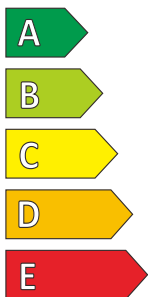

# ENERG

APLUS

AP1996H1

225/60R16 98 H

C1

**D**

**C**

2020/740