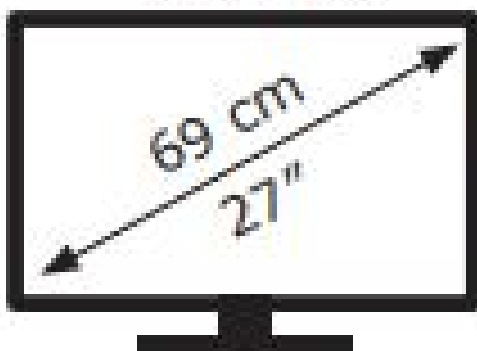

ENERGY

ASUS

PA27AC

32 kWh/1000h

ABCDEF **G**

33 kWh/1000h

2560 px

1440 px