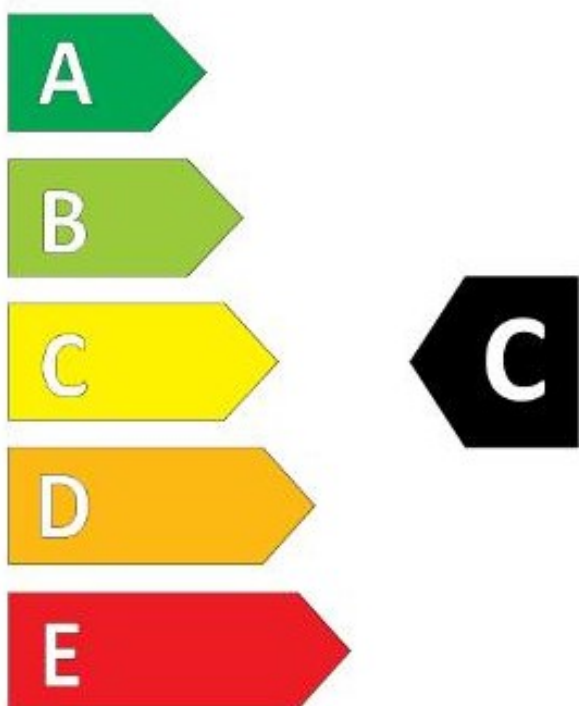

ENERG

MICHELIN

060367

265/50R19 110 V

C1

2020/740