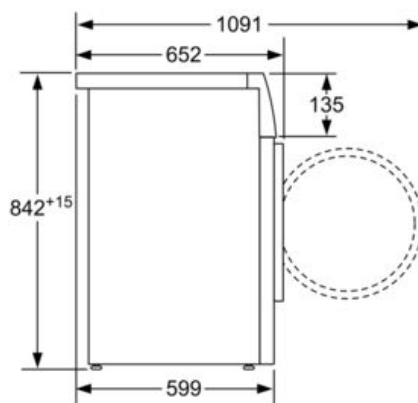

Technické údaje

Konstrukce :	Volně stojící
Odnímatelná pracovní deska :	Ne
Závěs dveří :	Vpravo
Délka přívodního kabelu (cm) :	145,0
Výška bez pracovní desky (mm) :	842
Rozměry spotřebiče (mm) :	842 x 598 x 599
Hmotnost netto (kg) :	54,0
Fluorované skleníkové plyny :	Ne
Druh chladiva :	R290
Hermeticky uzavřený systém :	Ano
Množství fluorovaných plynů (kg) :	0,149
EAN :	4242002978390
Příkon (W) :	800
Jištění (A) :	10
Napětí (V) :	220-240
Frekvence (Hz) :	50
Aprobační certifikáty :	CE, VDE
Jmenovitá kapacita u standardního programu pro bavlnu s celou náplní bavlny (kg) - 2010/30/EC :	7,0
Standardní program pro bavlnu :	Bavlna suché do skříňě
Energetická třída :	A+++
Spotřeba energie u standardního programu pro bavlnu s celou náplní - 2010/30/EC :	1,27
Doba trvání standardního programu pro bavlnu s celou náplní (min) :	135
Spotřeba energie u standardního programu pro bavlnu s částečnou náplní - 2010/30/EC (kWh) :	0,75
Doba trvání standardního programu pro bavlnu s částečnou náplní (min) :	86
Vážená roční spotřeba energie - NEW 2010/30/EC (kWh) :	159,0
Vážená doba trvání programu (min) :	107
Průměrná účinnost kondenzace u standardního programu pro bavlnu s celou náplní (%) :	88
Průměrná účinnost kondenzace u standardního programu pro bavlnu s částečnou náplní (%) :	88
Vážená účinnost kondenzace (%) :	88

Technické informace

- rozměry (V x Š x H): 84,2 cm x 59,8 cm x 59,9 cm
- možnost podstavby při výšce niky 85 cm

Serie | 6 Sušičky**WTW87467CS**

kondenzační sušička s tepelným čerpadlem
Serie 6 se samočisticím kondenzátorem

rozměry v mm

rozměry v mm