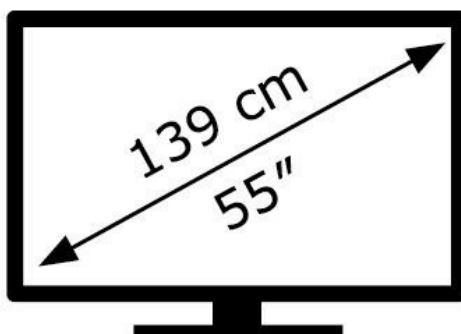

ENERG

SONY®

KE-55XH9096

97 kWh/1000h

ABCDEF **G**

153 kWh/1000h

3840 px

2160 px