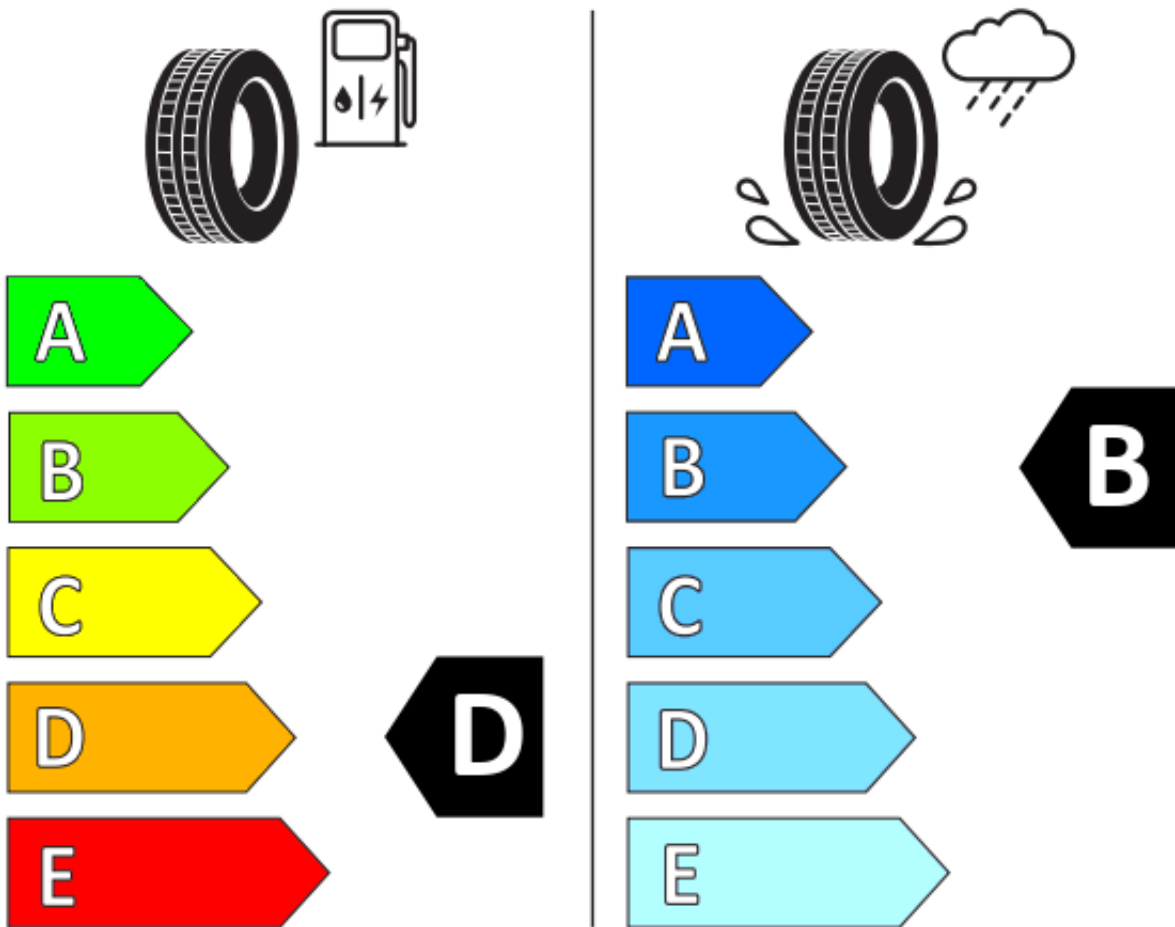

ENERG ⚡

BF-Goodrich

887963

185/60R15 84 H

C1

2020/740