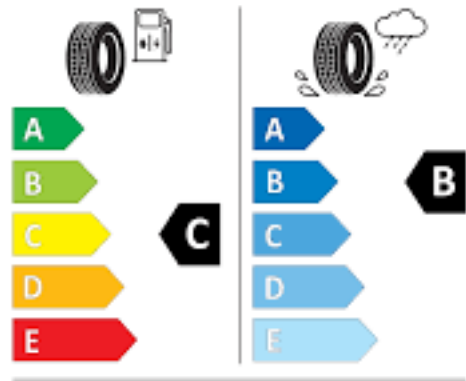

MICHELIN

514028

255/55R18 109 Y XL

C1

84-0002