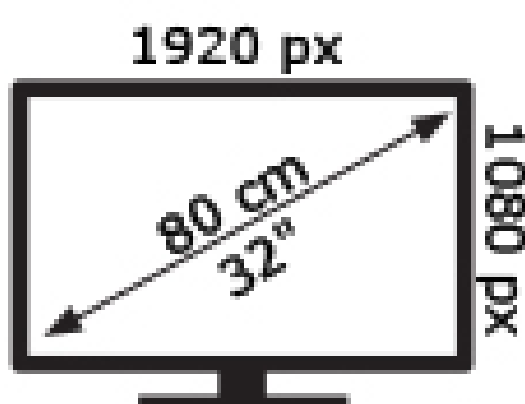

ENERGY

TOSHIBA

32LL3B64DG

32 kWh/1000h

50550303