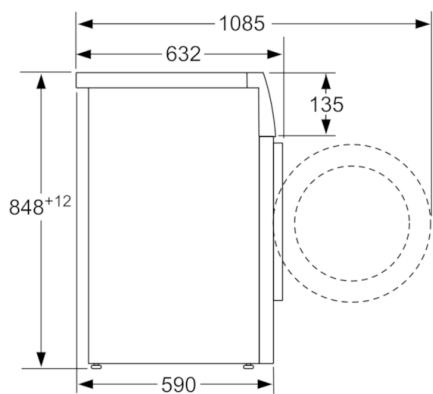

Technické informace

- rozměry (V x Š x H): 84,8 cm x 59,8 cm x 59,0 cm
- možnost podstavby při výšce niky 85 cm

HomeProfessional Pračky

WAY32891EU automatická pračka

rozměry v mm

rozměry v mm

rozměry v mm