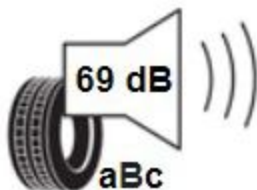

ENERG

MICHELIN

12724

185/60 R14 82V

C1

2020/740