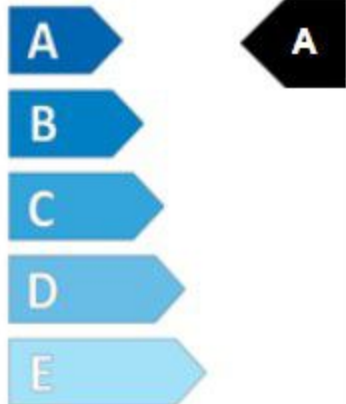

ENERG

MICHELIN

12724

185/60 R14 82V

C1

2020/740