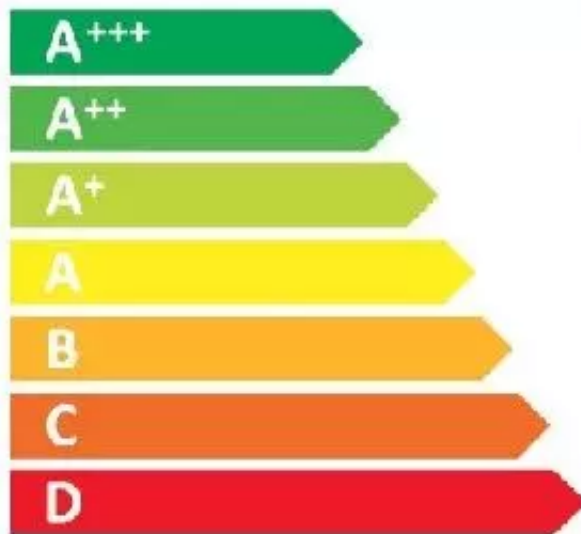

**ENERG**

енергия · ενέργεια

Y

IJA

IE

IA

**GRUNDIG**

GKN 17930 FX

**A+++**

ENERGIA · ЕНЕРГИЯ  
ENERGEIA · ENERGIJA  
ENERGY · ENERGIE · ENERGI

**211**

kWh/annum

330 L

\* \*\* \*

124 L

40 dB