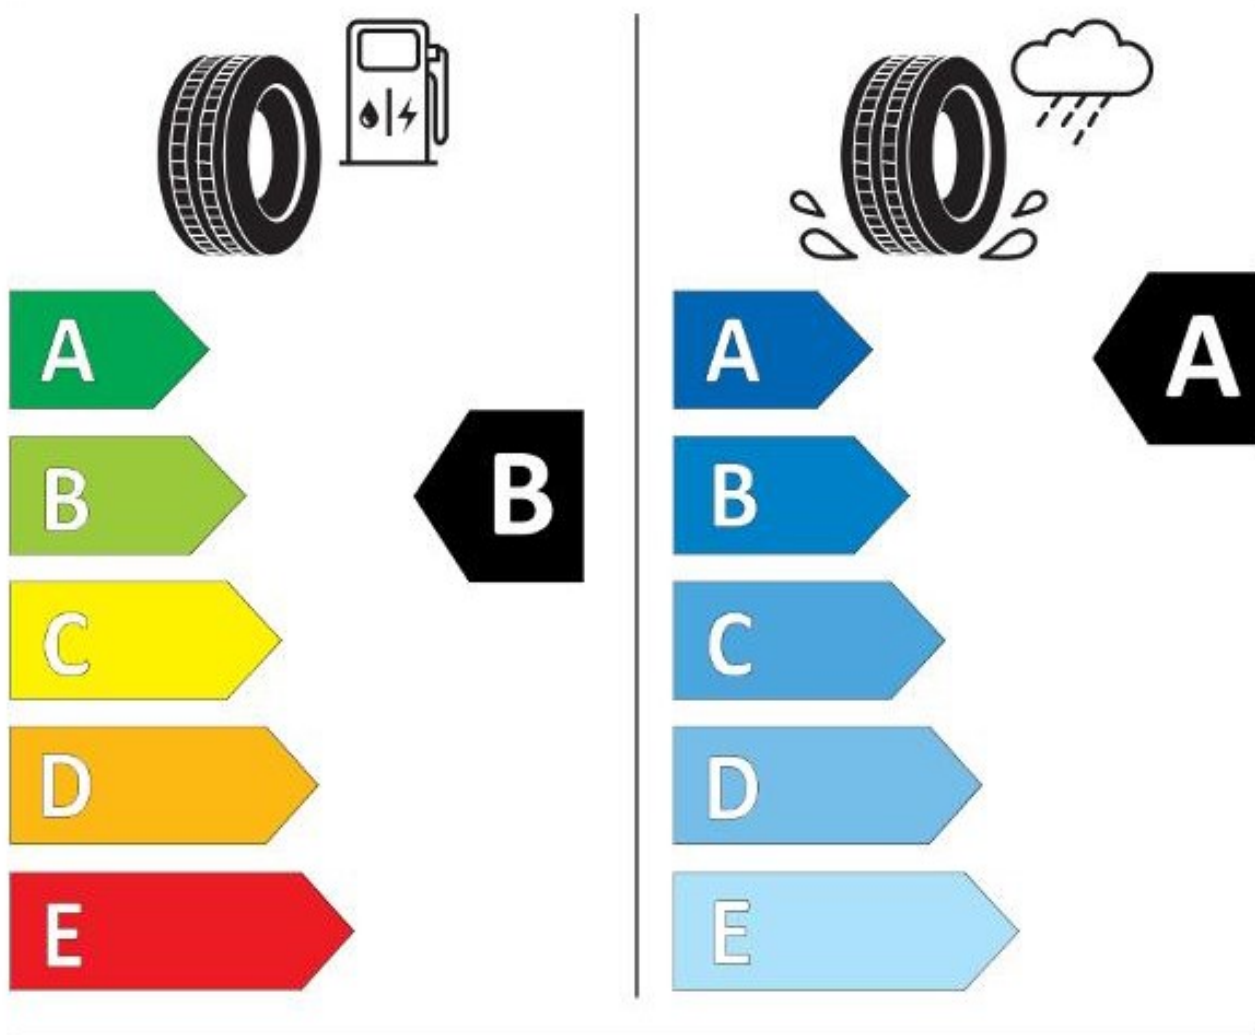

ENERG

MICHELIN

926063

225/50R18 99 W XL

C1

2020/740