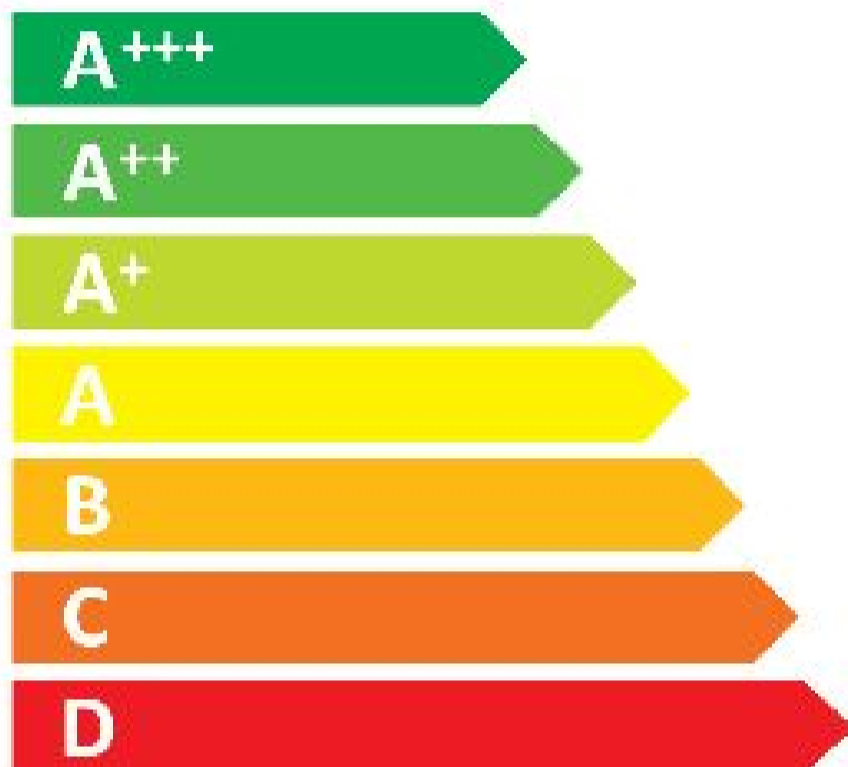

ENERG

енергия · ενεργεια

Y

IJA

IE

IA

GRUNDIG

GNV 41935

A+++

ENERGIA · ЕНЕРГИЯ · ΕΝΕΡΓΕΙΑ
ENERGIJA · ENERGY · ENERGIE
ENERGI

237

kWh/annum

2660
L/annum

ABCDEFG

x**14**

42
dB