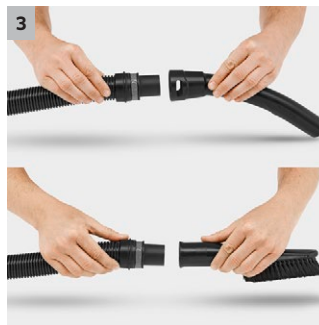

- Jednoduché a bleskové vyjmutí filtru vyklopením filtrační kazety - zcela bez kontaktu s nečistotami.
- Pro mokré a suché vysávání bez výměny filtru.

2 Nově vyvinutá podlahová hubice a sací hadice

- Pro dosažení nejlepších výsledků čištění bez ohledu na to, zda se jedná o suchou nebo mokrou, jemnou nebo hrubou nečistotu.
- Pro maximální pracovní pohodlí a flexibilitu při vysávání.

3 Odnímatelná rukojeť

- Nabízí možnost nasazení nejrůznějších hubic přímo na sací hadici.
- Pro nejjednodušší sání i ve stísněných podmínkách.

4 Praktická parkovací pozice

- Při přerušení práce pohodlné a rychlé zaparkování sací trubky a podlahové hubice.

WD 4 Premium

- Vyjímatelná kazeta filtru s plochým skládaným filtrem
- Nově vyvinuté příslušenství pro nejlepší výsledek čištění
- Hygienický vliesový filtrační sáček

Technické údaje

Objednací číslo	1.348-150.0	
EAN kód	4039784916432	
Druh proudu	V / Hz	220 - 240 / 50 - 60
Skutečný sací výkon*	Air Watt	220
Spotřeba energie	W	1000
Objem nádrže	l	20
Materiál nádrže	Ušlechtilá ocel	
Jmenovitý průměr - příslušenství	mm	35
Připojovací kabel	m	5
Hmotnost	kg	7,5
Rozměry (D x Š x V)	mm	384 × 365 × 526

Vybavení

Sací hadice	m	2,2	Uložení příslušenství na přístroji	■
Odnímatelná rukojeť		■	Ochrana proti nárazu	■
Sací trubky	kusy × m / mm	2 × 0,5 / 35 / Plast		
Hubice pro vysávání mokrých/suchých nečistot		klípy se 2 gumovými a 2 kartáčovými proužky		
Spárová hubice		■		
Vliesový filtrační sáček	kusy	1		
Plochý skládaný filtr		ve vyjímatelné filtrační kazetě		
Otočný spínač (Zap/Vyp)		■		
Úložný prostor pro drobné předměty		■		
Hák na kabel		■		
Parkovací poloha		■		